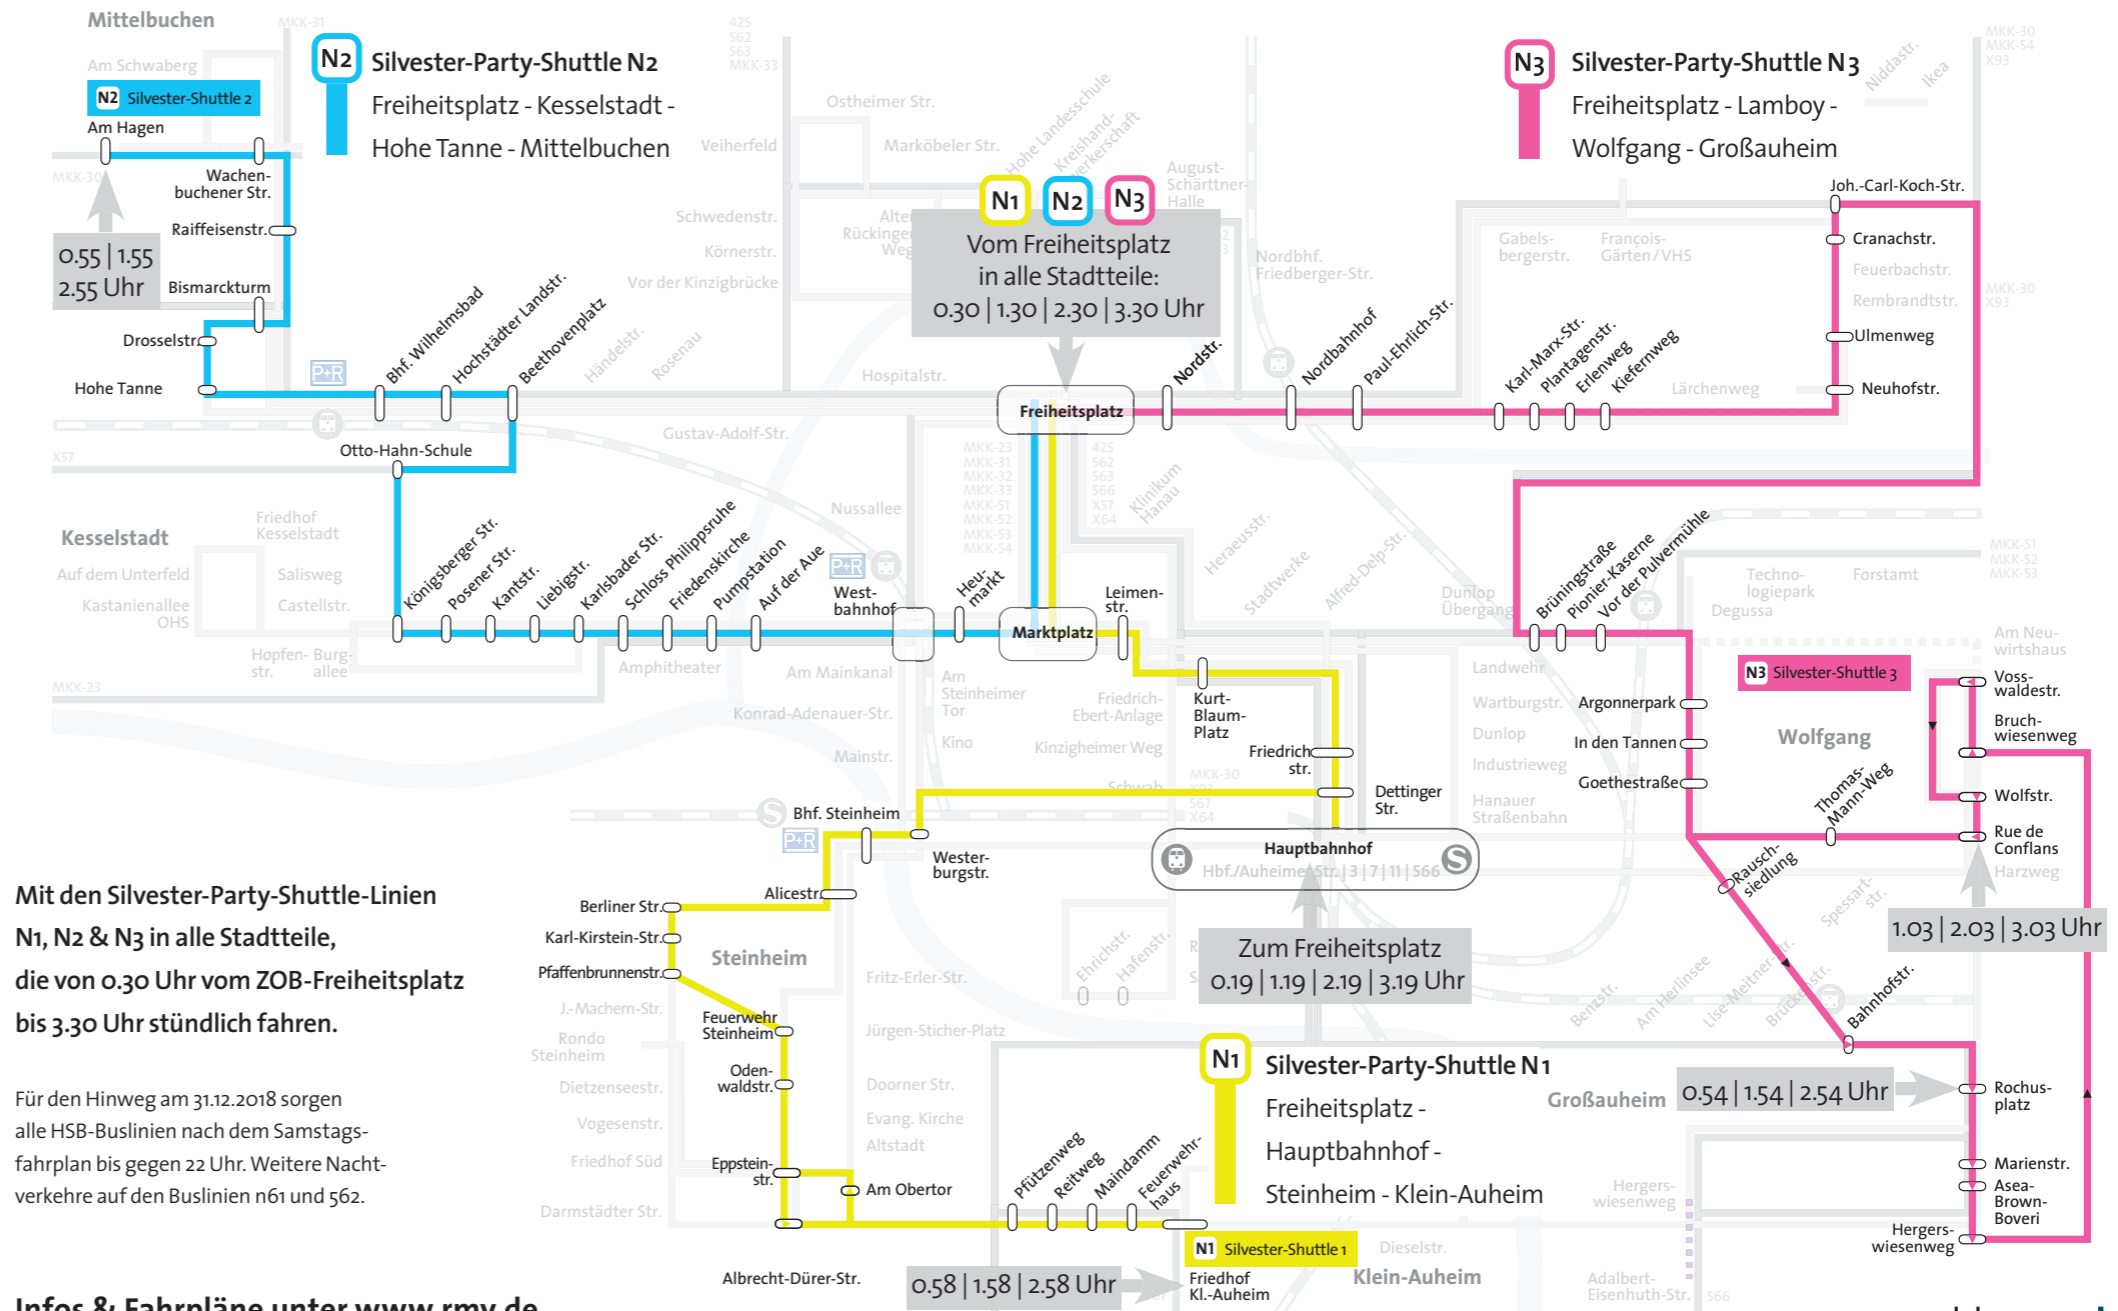

Kostenloser Silvester-Party-Shuttle 2018/19

111 Jahre alt wird die HSB 2019. Sie macht ihren Fahrgästen schon in der Neujahrsnacht ein erstes Jubiläumsgeschenk: Erstmals erprobt sie einen Nachtbus. Ein passendes Angebot für die baldige Großstadt Hanau.

Und das zum Jubiläum kostenlos!

Feiern bis der Bus kommt - und das Auto bleibt zuhause!

Unbeschwert auf das neue Jahr anstoßen und dabei nicht an Alkoholkontrollen denken müssen. Der neue Silvester-Party-Busshuttle der HSB macht es möglich.

Mit den Linien N1, N2 und N3 in alle Stadtteile, die von 0.30 Uhr an vom ZOB Freiheitsplatz bis 3.30 Uhr stündlich starten und alle Party-Locations bedienen. Und selbstverständlich mit der Linie N1 über den Hauptbahnhof - mit Anschluss von und zur S-Bahn.

Zu beachten ist, dass in den Stadtteilen nicht alle gewohnten Haltestellen angefahren werden.

Mit den Silvester-Party-Shuttle-Linien N1, N2 & N3 in alle Stadtteile, die von 0.30 Uhr vom ZOB-Freiheitsplatz bis 3.30 Uhr stündlich fahren.