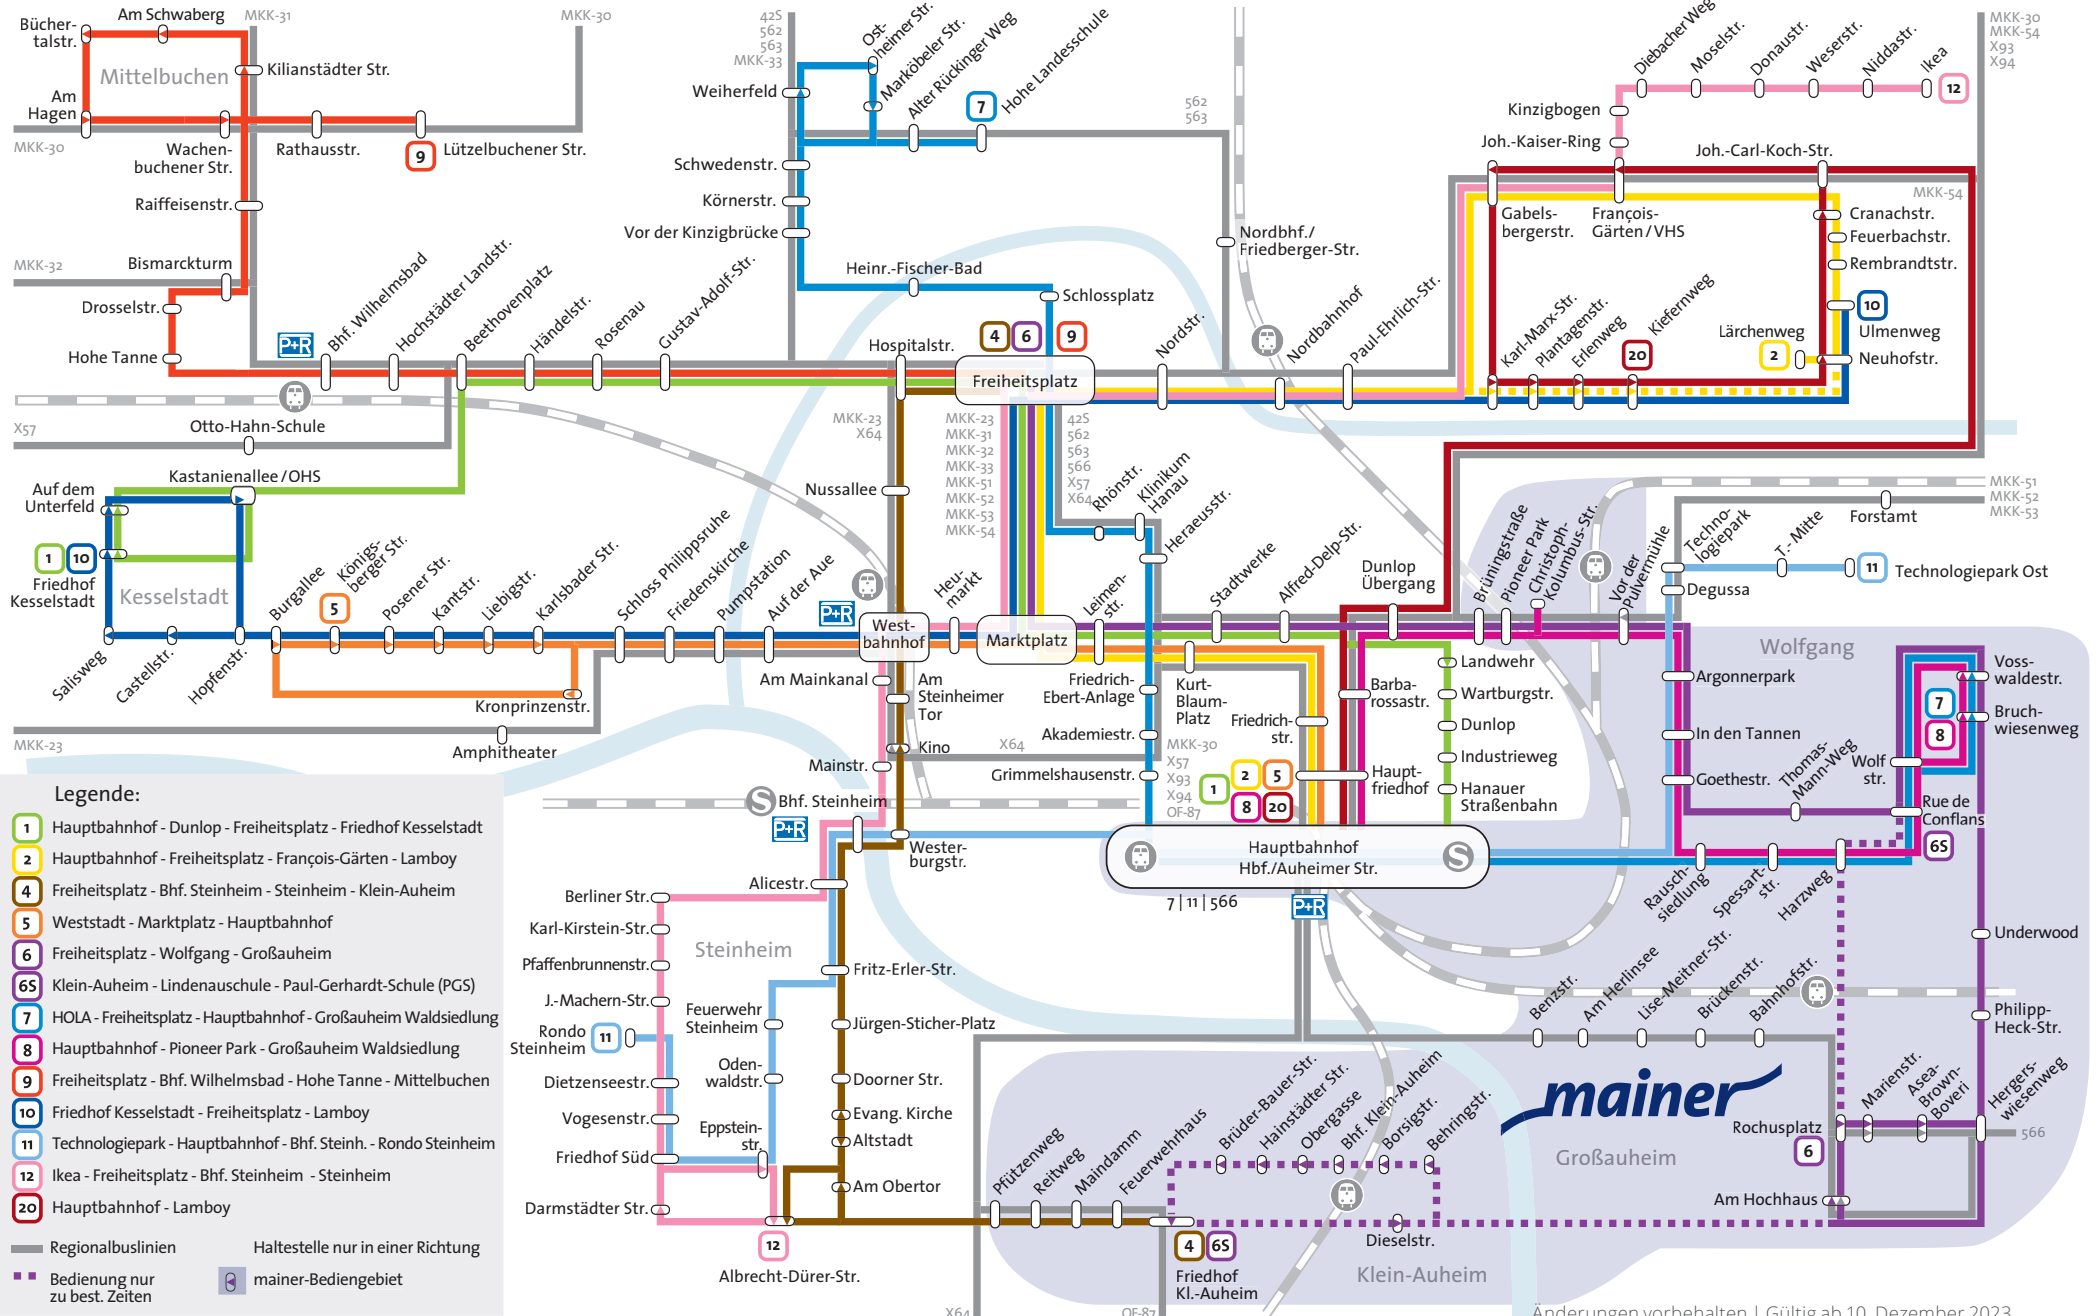

# Linienetzplan Hanau | 2024

Hanau LNO  
Lokale Nahverkehrsorganisation GmbH

- Legende:**
- 1 Hauptbahnhof - Dunlop - Freiheitsplatz - Friedhof Kesselstadt
  - 2 Hauptbahnhof - Freiheitsplatz - François-Gärten - Lamboy
  - 4 Freiheitsplatz - Bhf. Steinheim - Steinheim - Klein-Auheim
  - 5 Weststadt - Marktplatz - Hauptbahnhof
  - 6 Freiheitsplatz - Wolfgang - Großauheim
  - 65 Klein-Auheim - Lindenaus Schule - Paul-Gerhardt-Schule (PGS)
  - 7 HOLA - Freiheitsplatz - Hauptbahnhof - Großauheim Waldsiedlung
  - 8 Hauptbahnhof - Pioneer Park - Großauheim Waldsiedlung
  - 9 Freiheitsplatz - Bhf. Wilhelmsbad - Hohe Tanne - Mittelbuchen
  - 10 Friedhof Kesselstadt - Freiheitsplatz - Lamboy
  - 11 Technologiepark - Hauptbahnhof - Bhf. Steinh. - Rondo Steinheim
  - 12 Ikea - Freiheitsplatz - Bhf. Steinheim - Steinheim
  - 20 Hauptbahnhof - Lamboy
- Regionalbuslinien  
 Bedienung nur zu best. Zeiten  
P+R Haltestelle nur in einer Richtung  
m mainer-Bedienggebiet