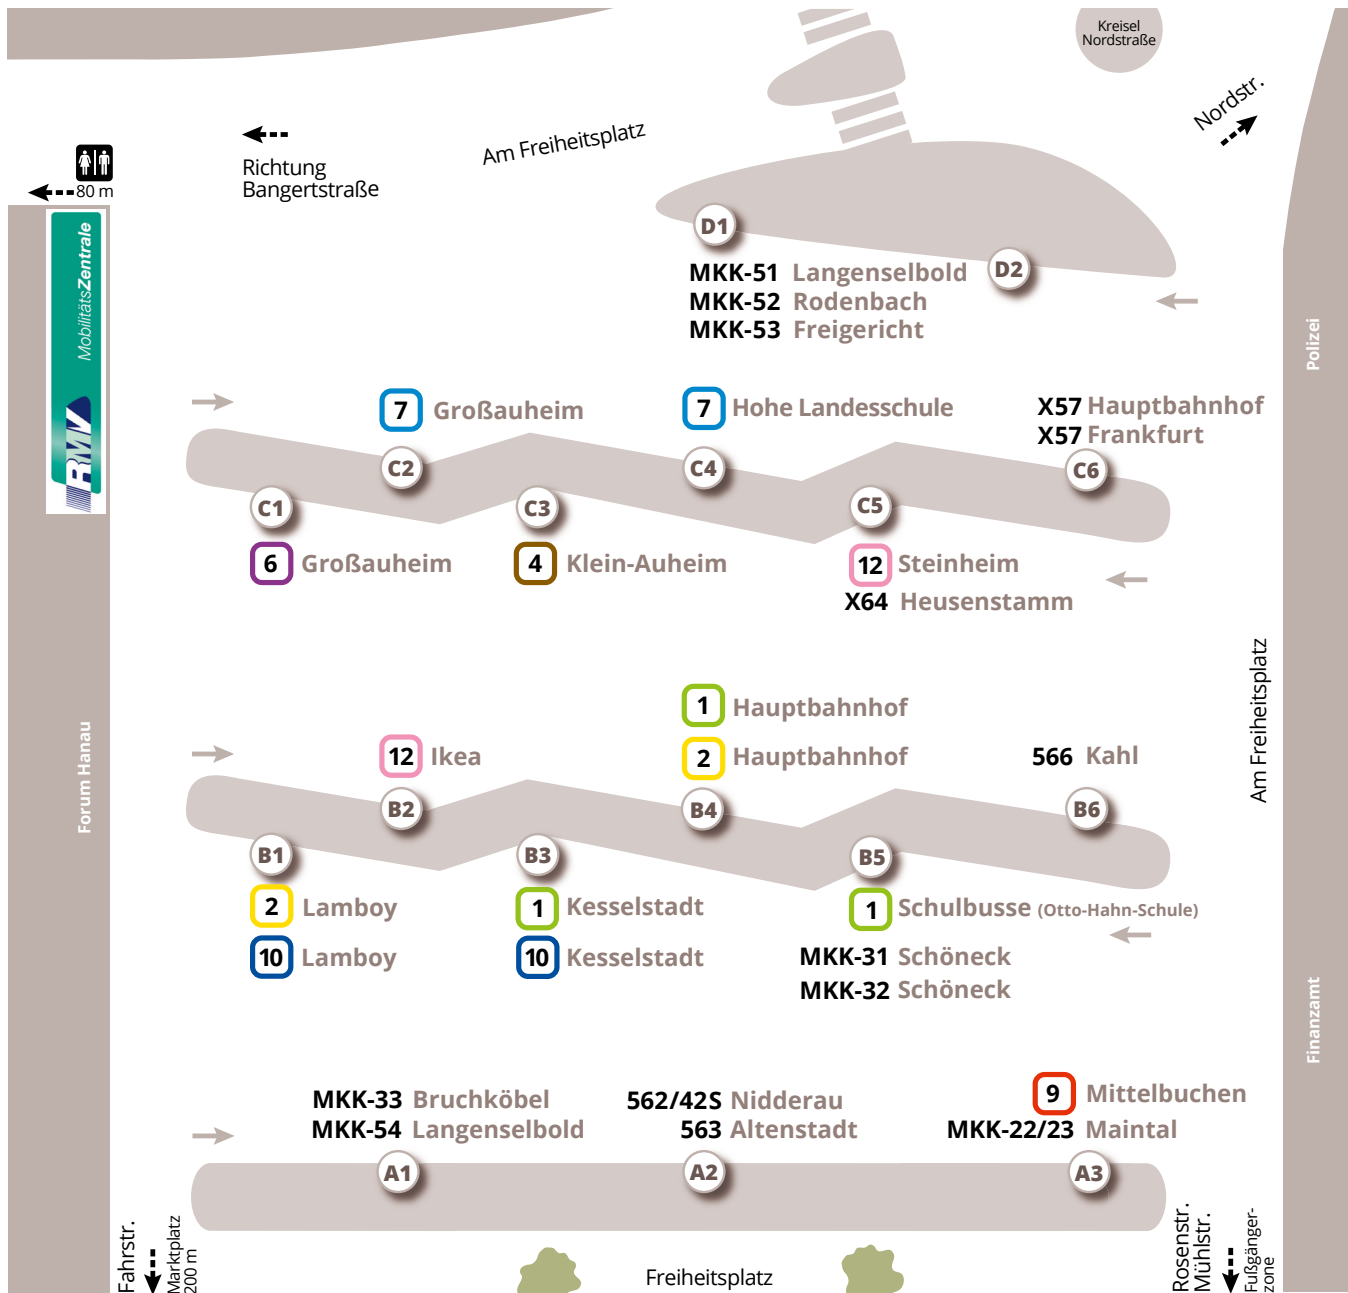

Busbahnhof Freiheitsplatz | 2024

HanauLNO
Lokale Nahverkehrsorganisation GmbH

Linie	Verlauf/Richtung	Steig
1	Rosenau – Friedhof Kesselstadt	B3
1	Schulbusse/Kaufm. Schule – Otto-Hahn-Schule	B5
1	Dunlop – Hauptbahnhof	B4
2	Francois-Gärten/VHS – Lärchenweg (Lamboy)	B1
2	Hauptbahnhof	B4
4	HU-Westbf. – Bf. Steinheim – Friedhof Klein-Auheim	C3
6	Wolfgang – Großauheim – Friedhof Klein-Auheim	C1
7	Hauptbahnhof/Auheimer Str. – Großauheim Waldsiedlung	C2
7	Hohe Landesschule	C4
9	Bahnhof Wilhelmsbad – Hohe Tanne – Mittelbuchen	A3
10	Tümpelgarten – Ulmenweg (Lamboy)	B1
10	HU Westbf. – Königsberger Straße – Friedhof Kesselstadt	B3
12	HU Westbf. – Bf. Steinheim – A.-Dürer-Straße (Steinheim)	C5
12	Kinzigbogen – Industriegebiet Nord/Ikea	B2
MKK-22	Maintal – Wachenbuchen	A3
MKK-23	Maintal-Dörnigheim – Bischofsheim – Frankfurt-Enkheim	A3
MKK-31	HU-Mittelbuchen – Schöneck-Büdesheim	B5
MKK-32	Wachenbuchen – Schöneck-Büdesheim	B5
MKK-33	Bruchköbeler Landstr. – Bruchköbel – Oberissigheim	A1
MKK-51	Niederrodenbach – Erlensee – Langenselbold	D1
MKK-52	Niederrodenbach – Oberrodenbach	D1
MKK-53	Niederrodenbach – Neuenhaßlau – Freigericht	D1
MKK-54	Erlensee – Langenselbold	A1
562/42S	Bruchköbel – Roßdorf – Nidderau	A2
562	Hauptbahnhof	B6
563	Bruchköbel – Roßdorf – Hammersbach – Altstadt	A2
566	Hanau Hbf./Auh. Str. – Großauheim – Großkrotzenburg – Kahl	B6
X57	Maintal-Dörnigheim – Frankfurt-Enkheim	C6
X57	Hauptbahnhof	C6
X64	Hauptbahnhof – Obertshausen – Heusenstamm	C5

Änderungen vorbehalten | Gültig ab 10. Dezember 2023