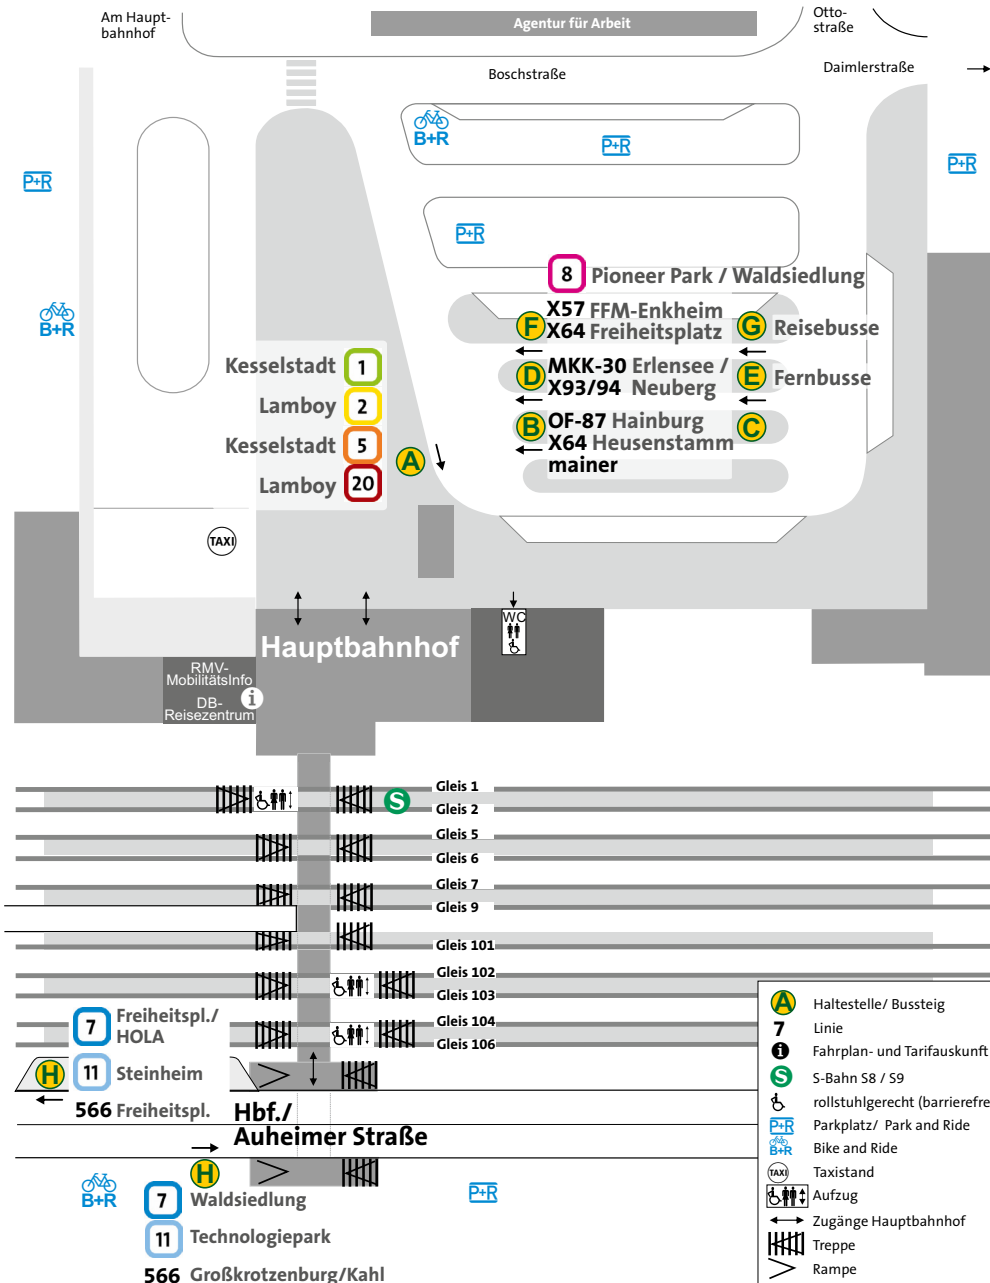

Linie	Verlauf / Richtung	Steig
1	Dunlop - Freiheitsplatz - Friedhof Kesselstadt	A
2	Freiheitsplatz - Lärchenweg (Lamboy)	A
5	Marktplatz - Königsberger Str. (Kesselstadt)	A
7	Freiheitsplatz / Hohe Landesschule	Auheimer Str.
7	Waldsiedlung (Großauheim)	Auheimer Str.
8	Pioneer Park / Waldsiedlung (Großauheim)	F
11	Degussa - Technologiepark (Wolfgang)	Auheimer Str.
11	Bf. Steinheim - Rondo Steinheim	Auheimer Str.
20	Kiefernweg (Lamboy)	A
562	Freiheitsplatz - Bruchköbel - Nidderau	F
566	Großauheim - Großkrotzenburg / Kahl	Auheimer Str.
566	Freiheitsplatz	Auheimer Str.
MKK-30	Erlensee - Bruchköbel - MT-Wachenbuchen	D
OF-87	Klein-Auheim - Hainburg	B
X57	Freiheitsplatz - Frankfurt-Enkheim	F
X64	Westbahnhof - Freiheitsplatz	F
X64	Obertshausen - Heusenstamm	B
X93	Erlensee - Neuberg-Ravolzhausen	D
X94	Erlensee - Neuberg-Rüdigheim	D
mainer	On-Demand-Angebot der HSB	B
	Fernbus / Reisebus	E G

Änderungen vorbehalten | Gültig ab Juli 2024