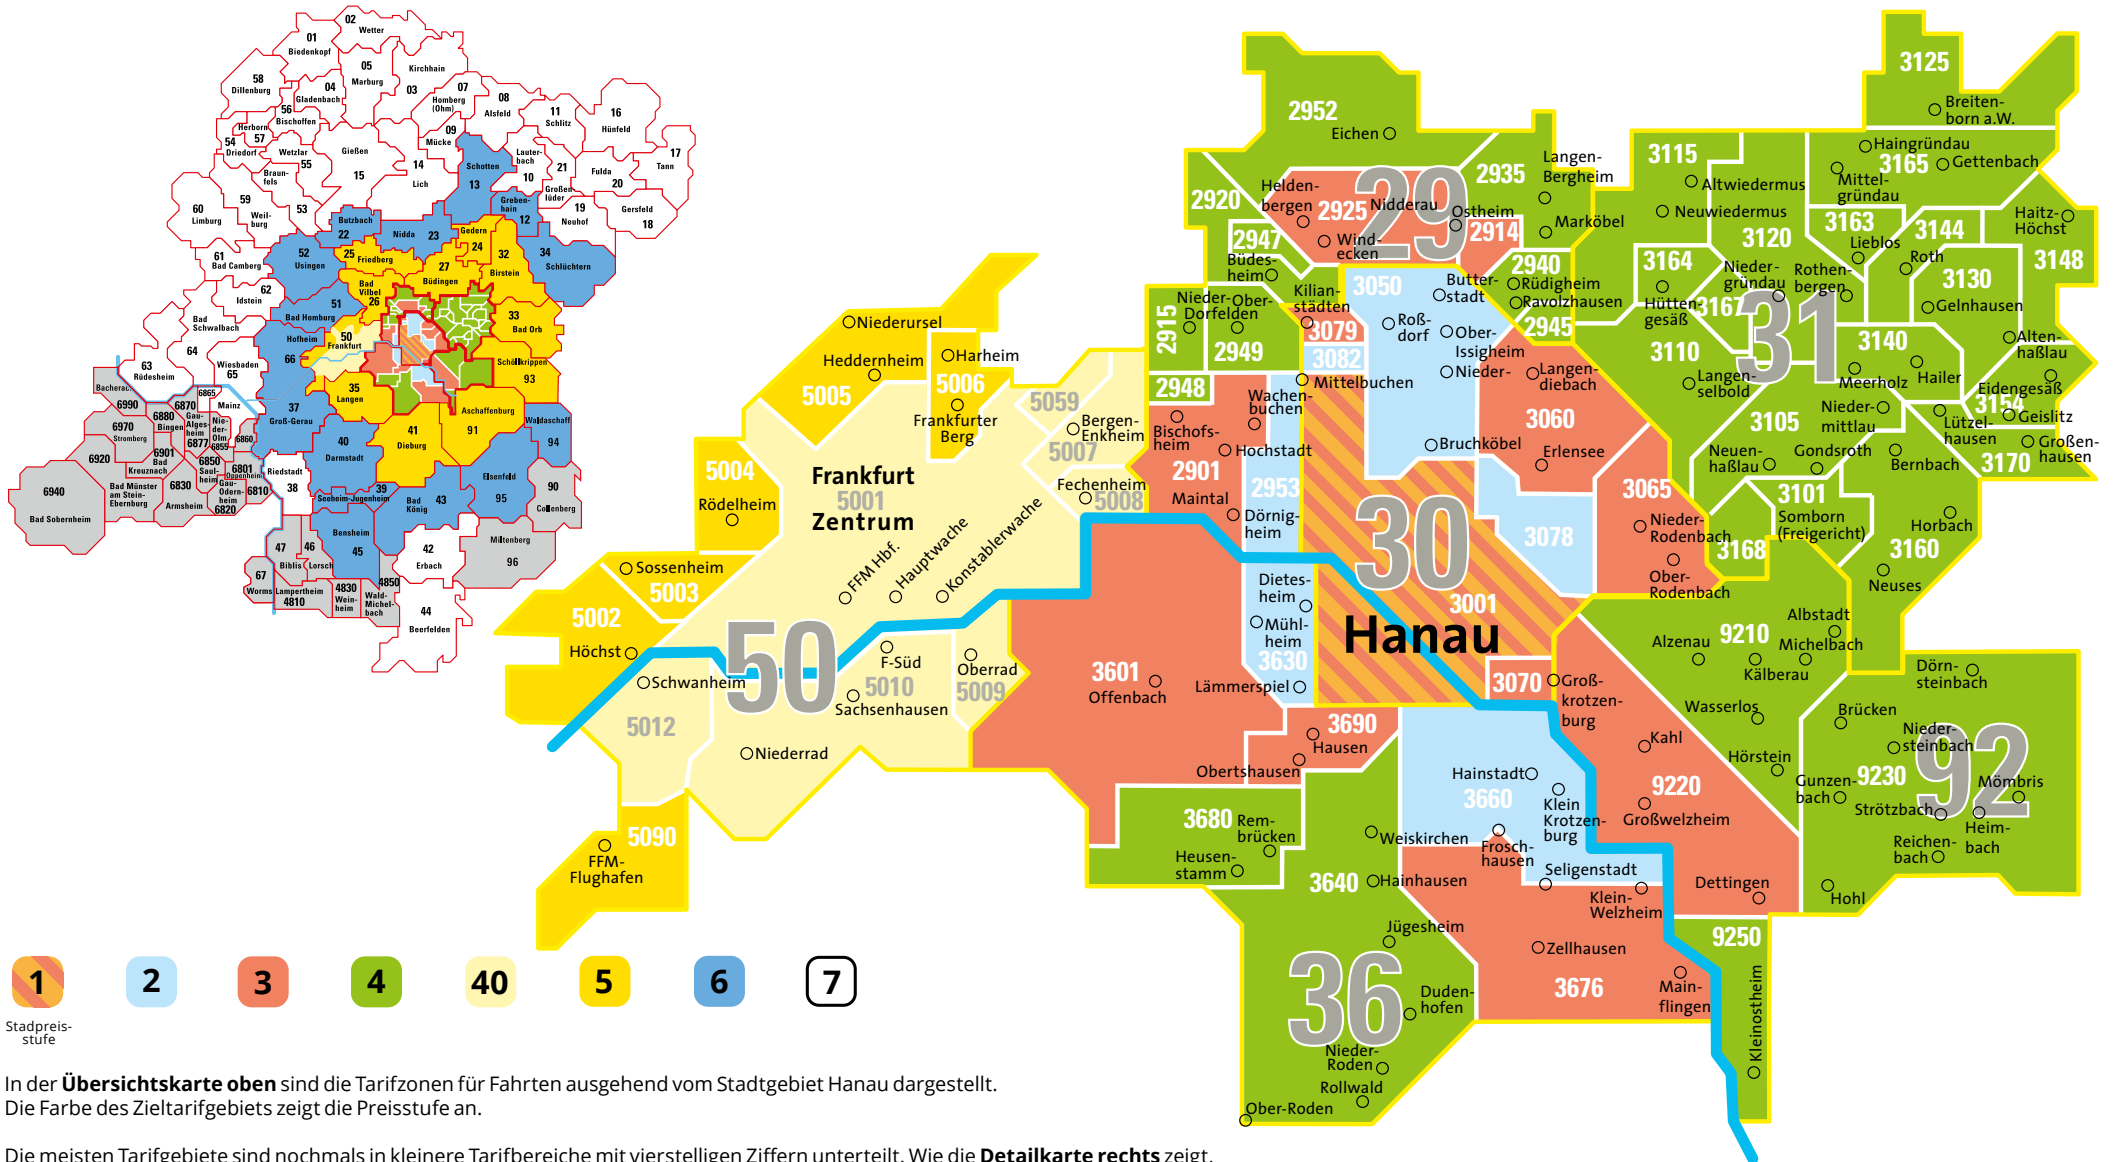

- 1
- 2
- 3
- 4
- 40
- 5
- 6
- 7

Stadtpreis-
stufe

In der **Übersichtskarte oben** sind die Tarifzonen für Fahrten ausgehend vom Stadtgebiet Hanau dargestellt. Die Farbe des Zieltarifgebiets zeigt die Preisstufe an.

Die meisten Tarifgebiete sind nochmals in kleinere Tarifbereiche mit vierstelligen Ziffern unterteilt. Wie die **Detailkarte rechts** zeigt, gilt für Fahrten innerhalb des Stadtgebiets Hanau (3001) die Stadtpreisstufe 1, für Fahrten nach Bruchköbel (3050) die Preisstufe 2. Für Fahrten nach Frankfurt Innenstadt ist die Preisstufe 40 (hellgelb) maßgebend, in den Frankfurter Westen die Preisstufe 5 (gelb).

Bitte beachten Sie, dass die Fahrkarte nur in den für die jeweilige Verbindung freigegebenen Tarifgebieten gültig ist und nicht in allen Tarifgebieten einer Farbe.