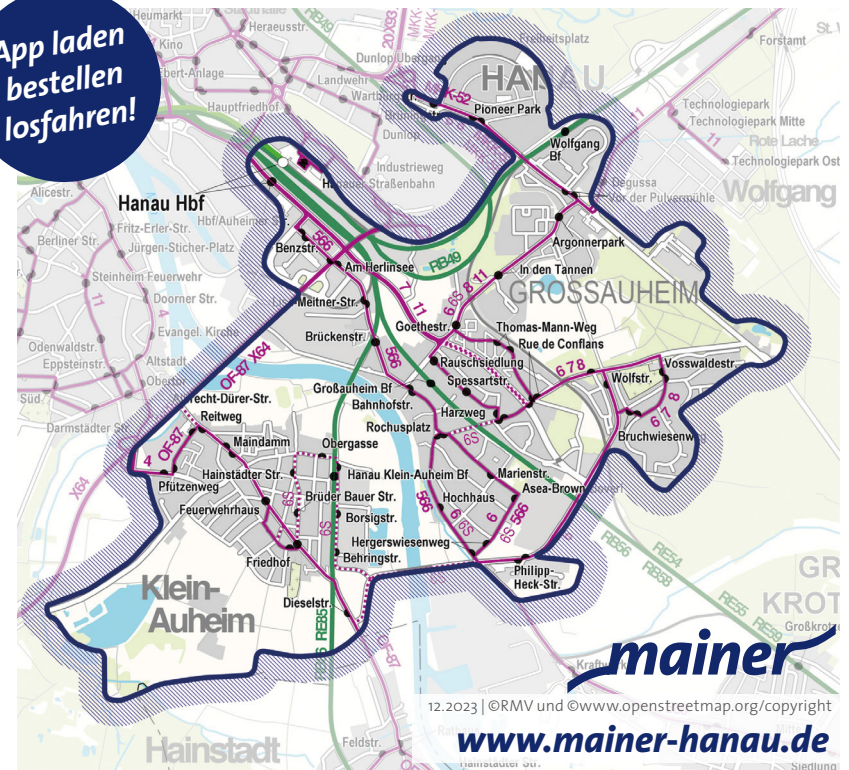

App laden
bestellen
losfahren!

Die Tarife - einfach zu merken!

Preis	Normal	Ermäßigt
Einzelfahrt	3,30 €	1,50 €

Mit dem Deutschlandticket gilt beim **mainer** der ermäßigte Fahrpreis.

Inhaber eines gültigen ÖPNV-Tickets, Mitfahrende
Kinder: 6-14 Jahre
(Kinder < 6 Jahre kostenfrei)