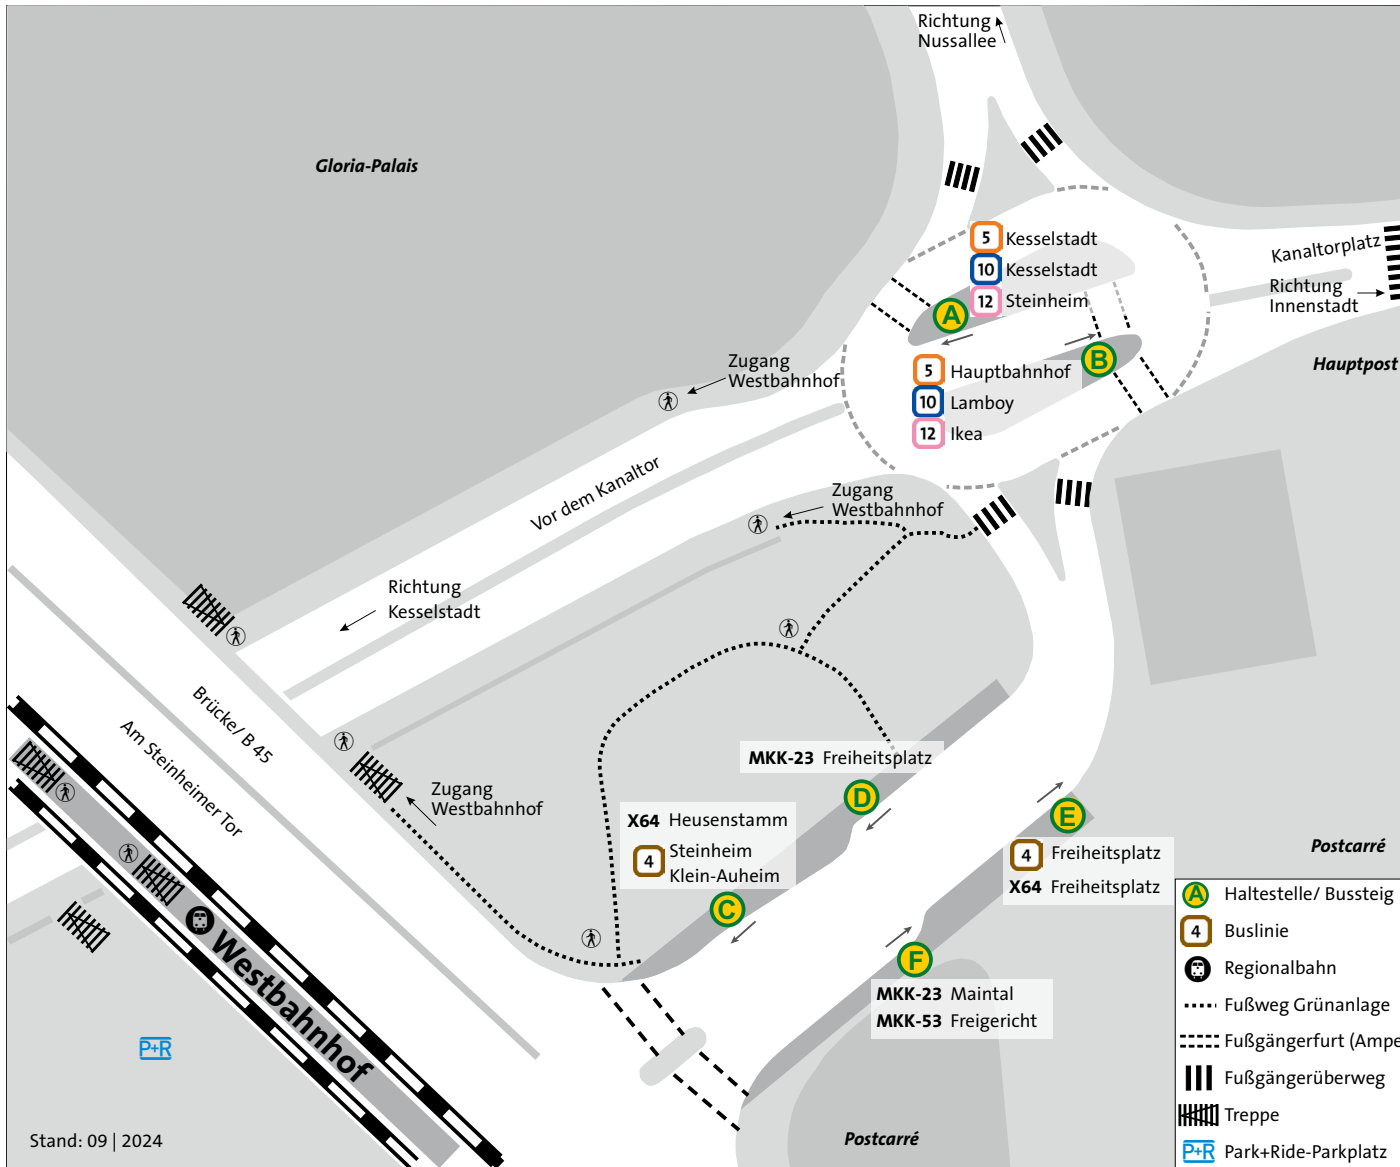

Linie	Verlauf / Richtung	Steig
4	Freiheitsplatz	E
4	Bf. Steinheim - Friedhof Klein-Auheim	C
5	Marktplatz - Hauptbahnhof	B
5	Königsberger Str. (Kesselstadt)	A
10	Freiheitsplatz - Ulmenweg (Lamboy)	B
10	Königsberger Str. - Friedhof Kesselstadt	A
12	Freiheitsplatz - Kinzigbogen - Ikea	B
12	Bf. Steinheim - A.-Dürer-Straße (Steinheim)	A
MKK-23	Freiheitsplatz	D
MKK-23	Maintal-Dörnigheim - FFM-Enkheim	F
MKK-53	Niederrodenbach - Freigericht	F
X64	Hbf. - Obertshausen - Heusenstamm	C
X64	Freiheitsplatz	E

Legend:

- **A** Haltestelle/ Bussteig
- **4** Buslinie
- **RMV** Regionalbahn
- **...** Fußweg Grünanlage
- **- - -** Fußgängerfurt (Ampel)
- **|||** Fußgängerüberweg
- **|||||** Treppe
- **P+R** Park+Ride-Parkplatz

RMV-Mobilitätszentrale Hanau
Im Forum 2b
Haltestelle: Freiheitsplatz
Montag - Freitag 7:00 bis 18:00 Uhr
Samstag 7:30 bis 15:00 Uhr
Fon: 0 61 81 - 300 88 46

RMV-Mobilitätsberatung
RMV-Service-Telefon
069 - 24 24 80 24
Täglich 24 Stunden erreichbar.
www.rmv.de

Stand: 09 | 2024