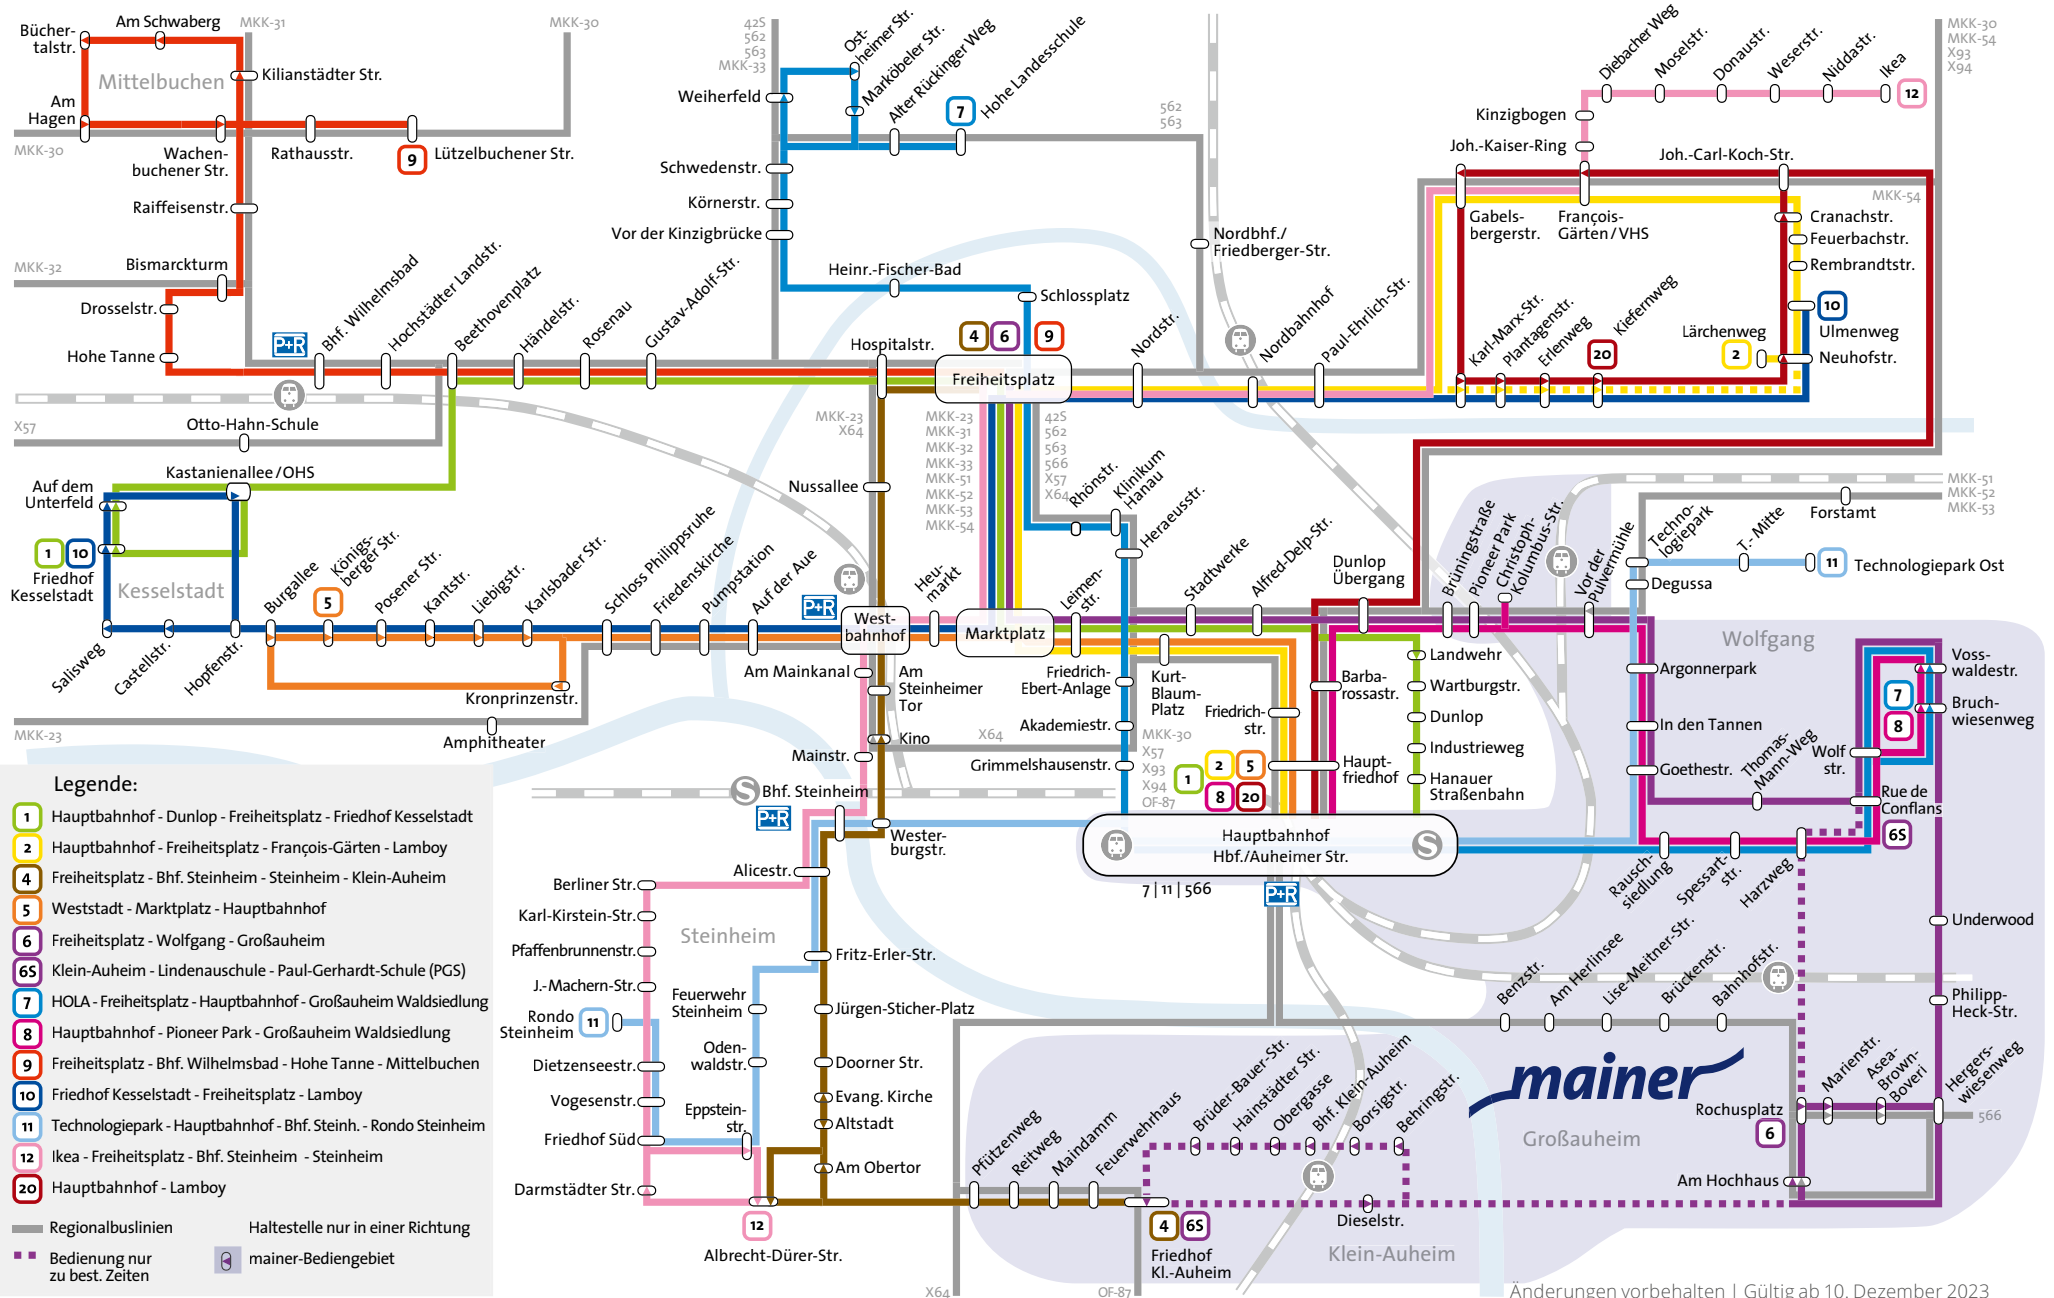

So geht Ticketkauf heute:
bargeldlos, papierlos,
umweltbewusst.

Jetzt installieren &
einfach losfahren

Linienetzplan Hanau | 2024

HanauLNO
Lokale Nahverkehrsorganisation GmbH

Legende:

- 1 Hauptbahnhof - Dunlop - Freiheitsplatz - Friedhof Kesselstadt
- 2 Hauptbahnhof - Freiheitsplatz - François-Gärten - Lamboy
- 4 Freiheitsplatz - Bhf. Steinheim - Steinheim - Klein-Auheim
- 5 Weststadt - Marktplatz - Hauptbahnhof
- 6 Freiheitsplatz - Wolfgang - Großauheim
- 6S Klein-Auheim - Lindenaus Schule - Paul-Gerhardt-Schule (PGS)
- 7 HOLA - Freiheitsplatz - Hauptbahnhof - Großauheim Waldsiedlung
- 8 Hauptbahnhof - Pioneer Park - Großauheim Waldsiedlung
- 9 Freiheitsplatz - Bhf. Wilhelmsbad - Hohe Tanne - Mittelbuchen
- 10 Friedhof Kesselstadt - Freiheitsplatz - Lamboy
- 11 Technologiepark - Hauptbahnhof - Bhf. Steinh. - Rondo Steinheim
- 12 Ikea - Freiheitsplatz - Bhf. Steinheim - Steinheim
- 20 Hauptbahnhof - Lamboy