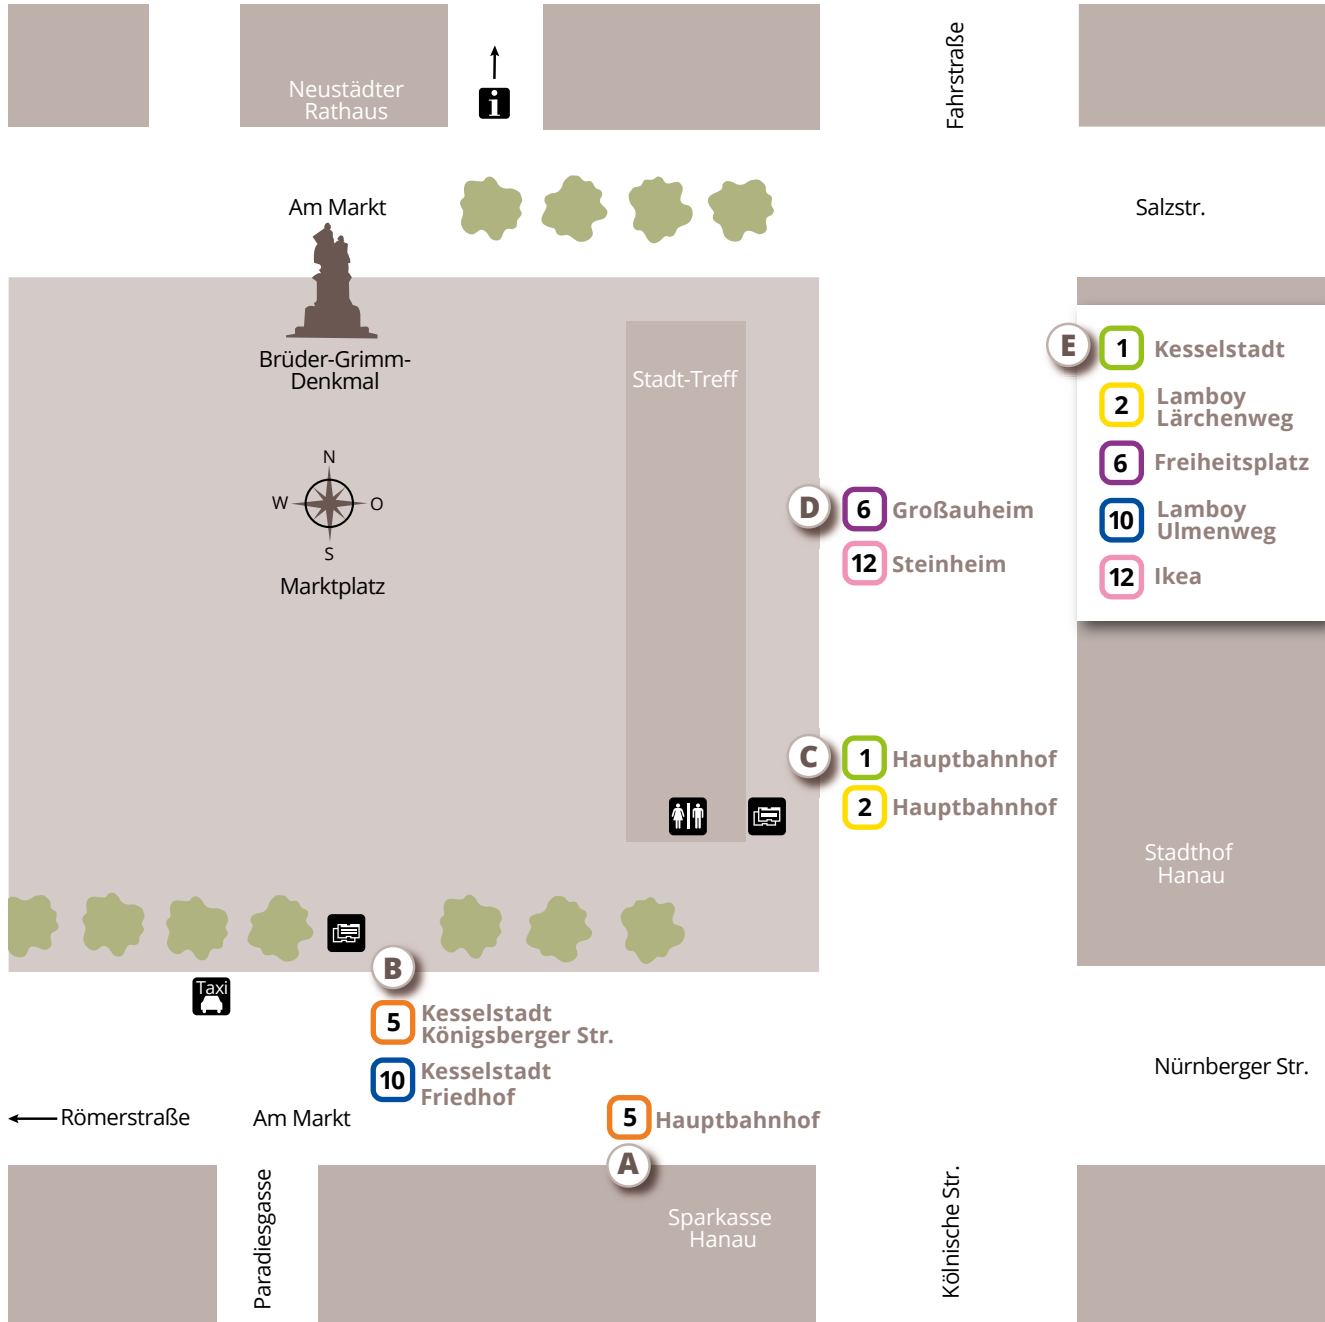

Linie	Verlauf/Richtung	Steig
1	Dunlop – Hauptbahnhof	C
1	Rosenau – Friedhof Kesselstadt	E
2	Hauptbahnhof	C
2	Francois-Gärten / VHS – Lärchenweg (Lamboy)	E
5	Hauptbahnhof	A
5	Westbahnhof – Königsberger Str. (Kesselstadt)	B
6	Wolfgang – Großbauheim Waldsiedlung / Rochusplatz	D
6	Freiheitsplatz	E
10	Westbahnhof – Königsberger Straße – Friedhof Kesselstadt	B
10	Tümpelgarten – Ulmenweg (Lamboy)	E
12	Westbahnhof – Bf. Steinheim – A.-Dürer-Straße (Steinheim)	D
12	Kinzigbogen – Industriegebiet Nord/Ikea	E

RMW-MobilitätsZentrale Hanau
Im Forum 2b
Haltestelle: Freiheitsplatz
Montag - Freitag: 7:00 - 18:00 Uhr
Samstag: 7:30 - 15:00 Uhr
Fon: 0 61 81 - 300 88 46
www.mobizentrale.hanau.de

RMW-Mobilitätsberatung
RMW-Service-Telefon:
069 - 24 24 80 24
Täglich 24 Stunden erreichbar

www.rmw.de

Unser Ziel ist es, Sie rundum zufrieden zu stellen. Haben Sie Fragen zu Ihrer Busverbindung, stehen wir Ihnen gerne in der RMW-Mobilitäts-Zentrale zur Verfügung:

- Information zu Bus und Bahn
- Fahrplanauskunft
- Beratung & Verkauf von RMW-Fahrkarten
- Ausgabe von eTickets
- Fundsachen

1. **Legende:**
2. Fahrkartenautomaten
   - Tourist-Info
   - Taxi
   - WC

Änderungen vorbehalten | Gültig ab 03. September 2024