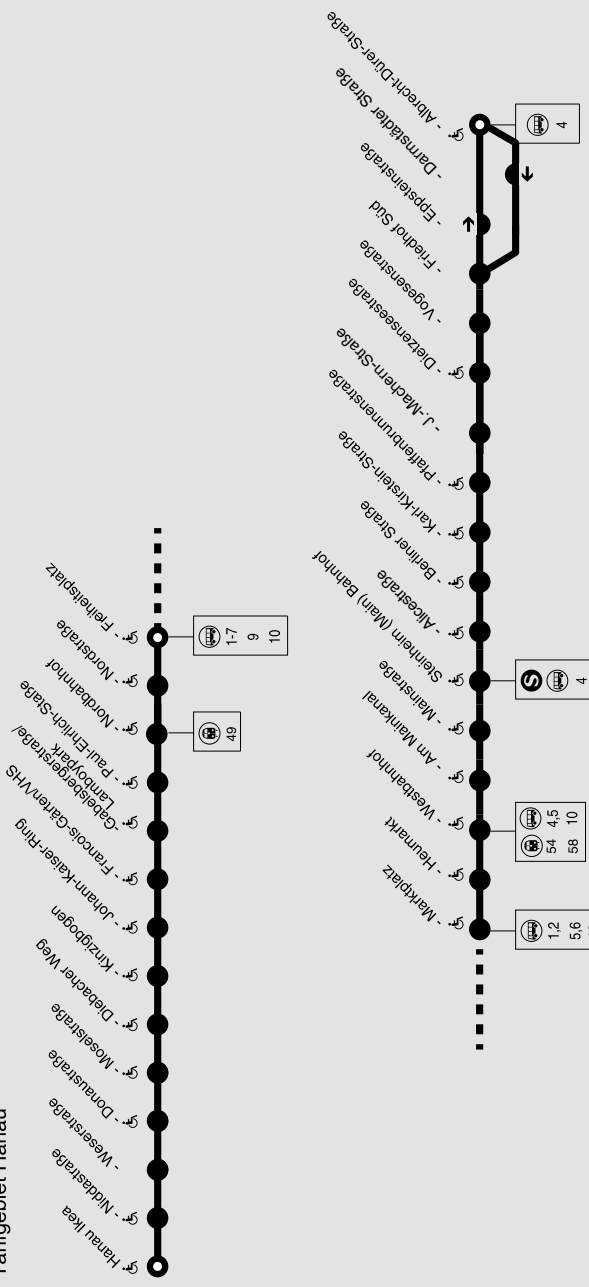

Wegen Baustelle in der Römerstraße voraussichtlich ab Anfang 2023 Umleitung in der Innenstadt.

Ikea - Kinzigbogen - Freiheitsplatz - Steinheim

Hanauer Straßenbahn GmbH

Hanauer Straßenbahn GmbH, Daimlerstraße 5, 63450 Hanau, Tel.: 06181-3008846

Tarifgebiet Hanau

♿ für Rollstuhlfahrer geeignet

Montag-Freitag

Verkehrsbeschränkungen
Anmerkungen