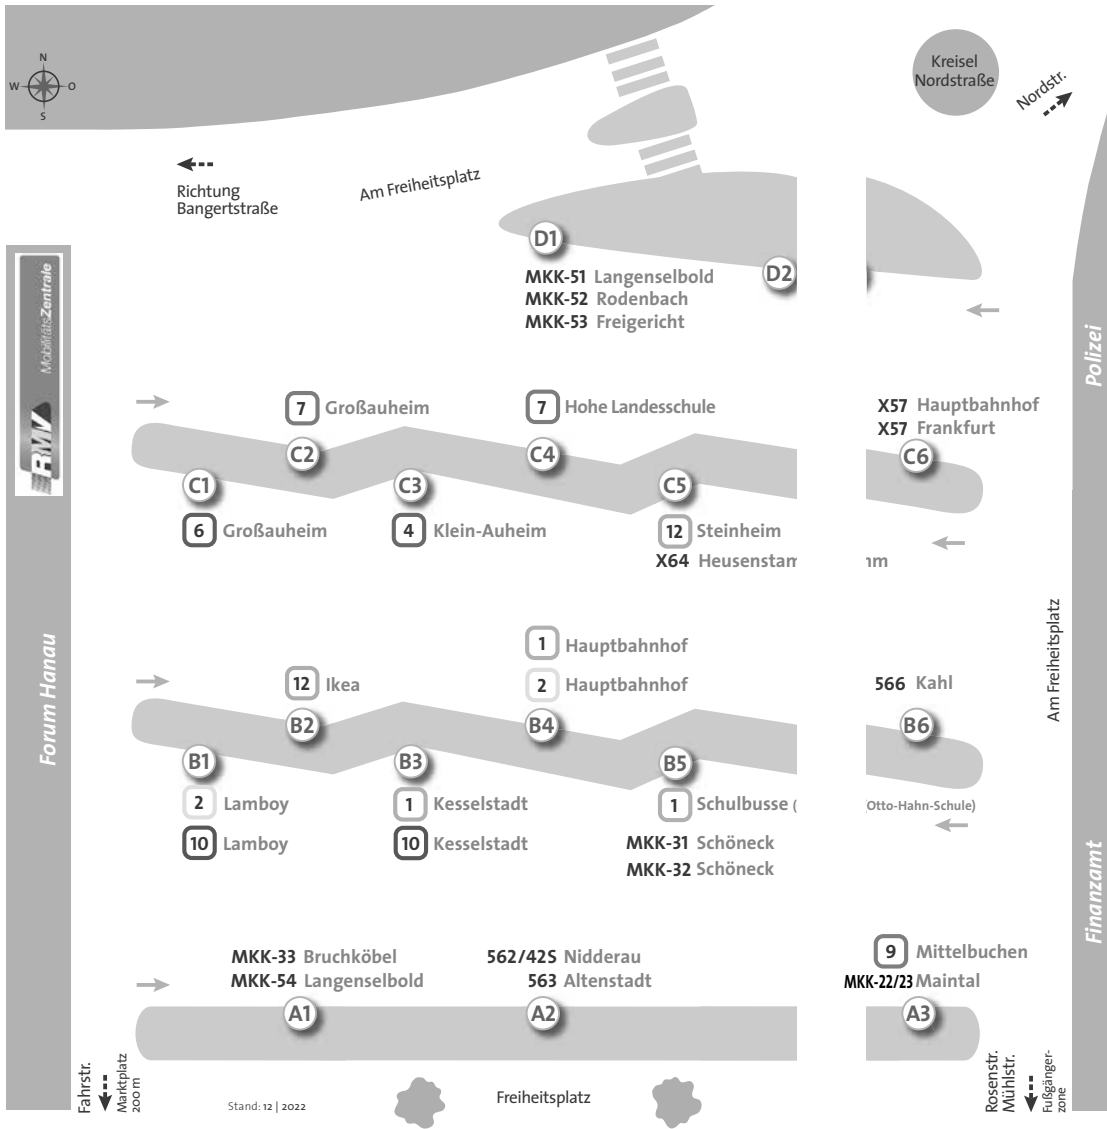

Busbahnhof Freiheitsplatz

Linie	Verlauf/Richtung	Steig
1	Rosenau – Friedhof Kesselstadt	B3
1	Schulbusse/Kaufm. Schule – Otto-Hahn-Schule	B5
1	Dunlop – Hauptbahnhof	B4
2	Francois-Gärten/VHS – Lärchenweg (Lamboy)	B1
2	Hauptbahnhof	B4
4	HU-Westbf. – Bf. Steinheim – Friedhof Klein-Auheim	C3
6	Wolfgang – Großauheim Waldsiedlung / Rochusplatz	C1
7	Hauptbahnhof/Auheimer Str. – Großauheim Waldsiedlung	C2
7	Hohe Landesschule	C4
9	Bahnhof Wilhelmsbad – Hohe Tanne – Mittelbuchen	A3
10	Tümpelgarten – Ulmenweg (Lamboy)	B1
10	HU Westbf. – Königsberger Straße – Friedhof Kesselstadt	B3
12	HU Westbf. – Bf. Steinheim – A.-Dürer-Straße (Steinheim)	C5
12	Kinzigbogen – Industriegebiet Nord/Ikea	B2
MKK-22	Maintal – Wachenbuchen	A3
MKK-23	Maintal-Dörnigheim – Bischofsheim – Frankfurt-Enkheim	A3
MKK-31	HU-Mittelbuchen – Schöneck-Büdesheim	B5
MKK-32	Wachenbuchen – Schöneck-Büdesheim	B5
MKK-33	Bruchköbeler Landstr. – Bruchköbel – Oberissigheim	A1
MKK-51	Niederrodenbach – Erlensee – Langenselbold	D1
MKK-52	Niederrodenbach – Oberrodenbach	D1
MKK-53	Niederrodenbach – Neuenhaßlau – Freigericht	D1
MKK-54	Erlensee – Langenselbold	A1
562/425	Bruchköbel – Roßdorf – Nidderau	A2
562	Hauptbahnhof	B6
563	Bruchköbel – Roßdorf – Hammersbach – Altstadt	A2
566	Hanau Hbf./Auh.Str. – Großauheim – Großkrotzenburg – Kahl	B6
X57	Maintal-Dörnigheim – Frankfurt-Enkheim	C6
X57	Hauptbahnhof	C6
X64	Hauptbahnhof – Obertshausen – Heusenstamm	C5

HanauLNO
Lokale Nahverkehrsorganisation GmbH

HSB
Hanauer Straßenbahn GmbH