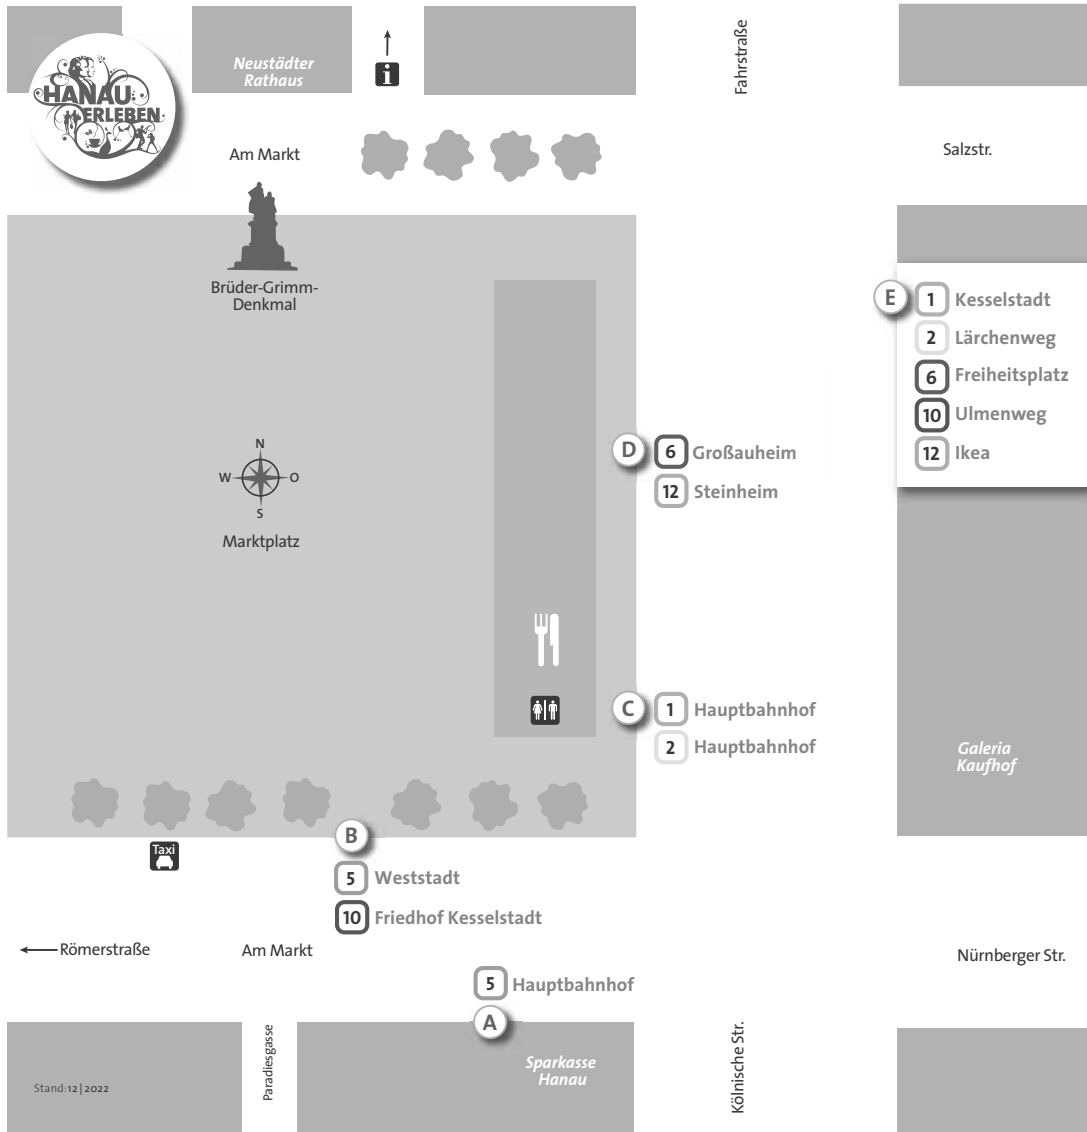

## Hanau Marktplatz

Linie	Verlauf/Richtung	Steig
1	Dunlop – Hauptbahnhof	C
1	Rosenau – Friedhof Kesselstadt	E
2	Hauptbahnhof	C
2	Francois-Gärten/VHS – Lärchenweg (Lamboy)	E
5	Hauptbahnhof	A
5	Westbahnhof – Weststadt (Kesselstadt)	B
6	Wolfgang – Großauheim Waldsiedlung / Rochusplatz	D
6	Freiheitsplatz	E
10	Westbahnhof – Königsberger Straße – Friedhof Kesselstadt	B
10	Tümpelgarten – Ulmenweg (Lamboy)	E
12	Westbahnhof – Bf. Steinheim – A.-Dürer-Straße (Steinheim)	D
12	Kinzigbogen – Industriegebiet Nord/Ikea	E