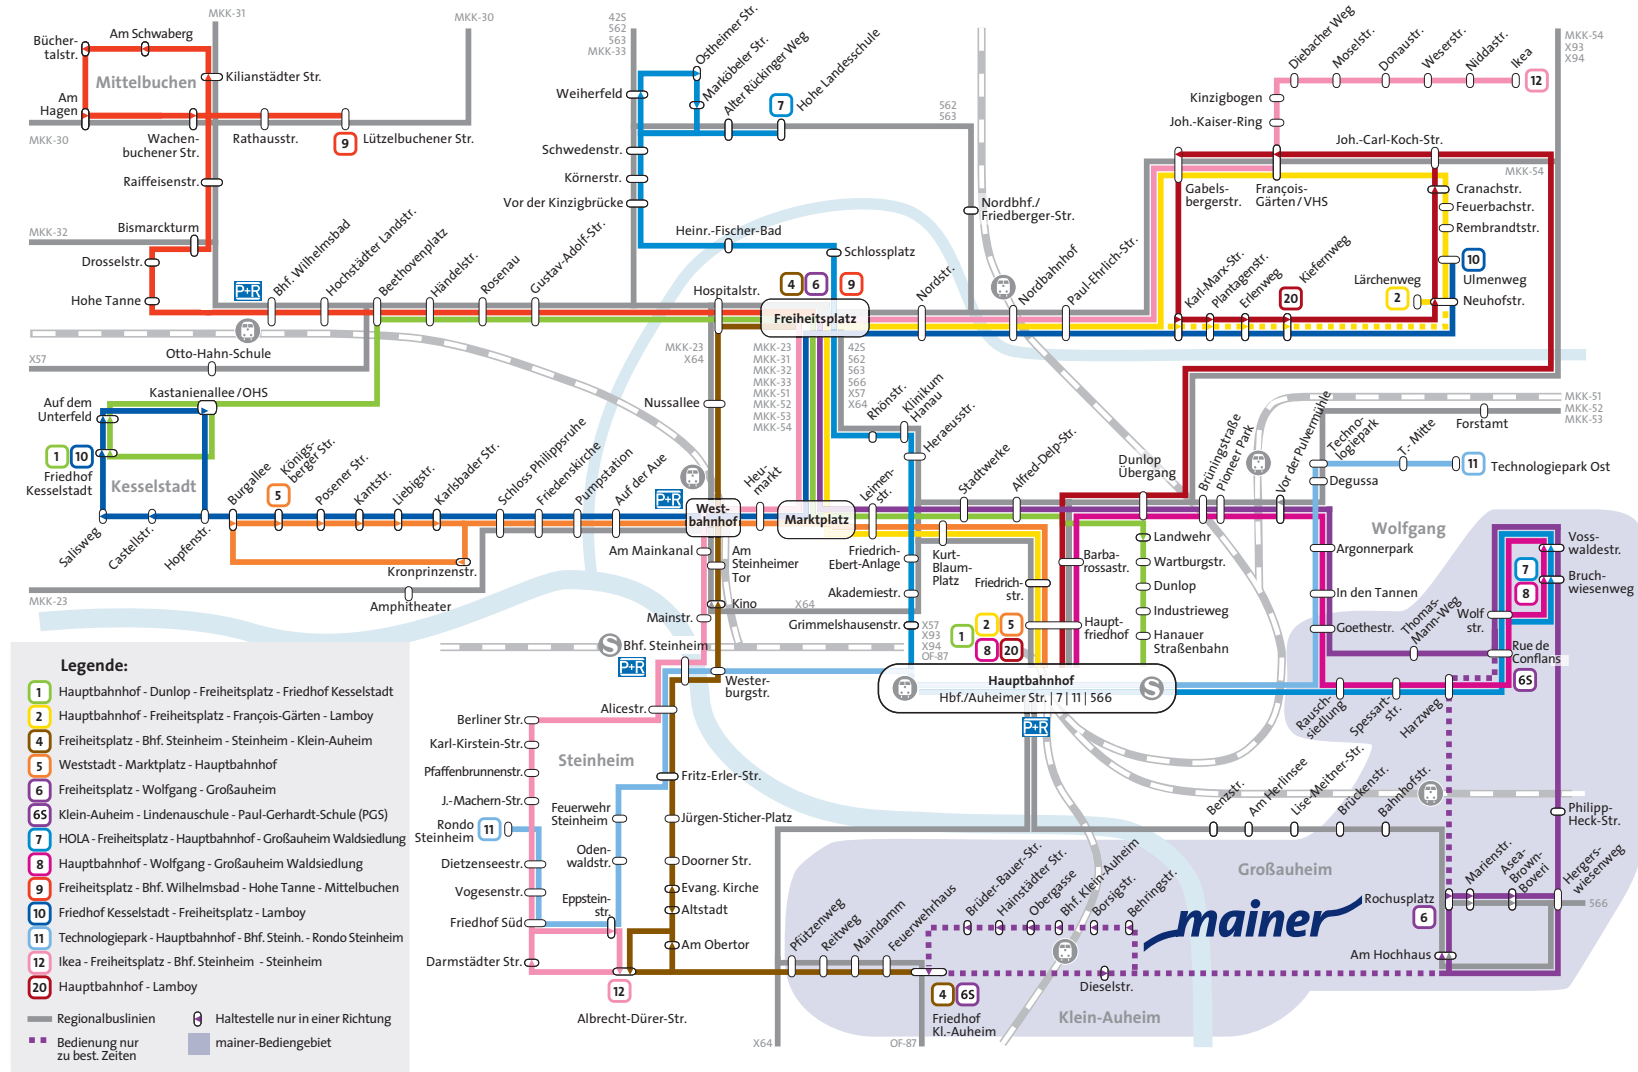

# Mit uns direkt ins Zentrum von Hessens kleinster Großstadt

Wir bringen Sie mit unseren Bussen ohne Parkplatzsuche in dichter Taktfolge in die Hanauer Innenstadt – und selbstverständlich gerne auch wieder zurück!

## Liniennetzplan Hanau | 2023

Änderungen vorbehalten | Gültig ab 11. Dezember 2022

HanauLNO  
Lokale Nahverkehrsorganisation GmbH

**HSB**  
Hanauer Straßenbahn GmbH

www.hsb.de