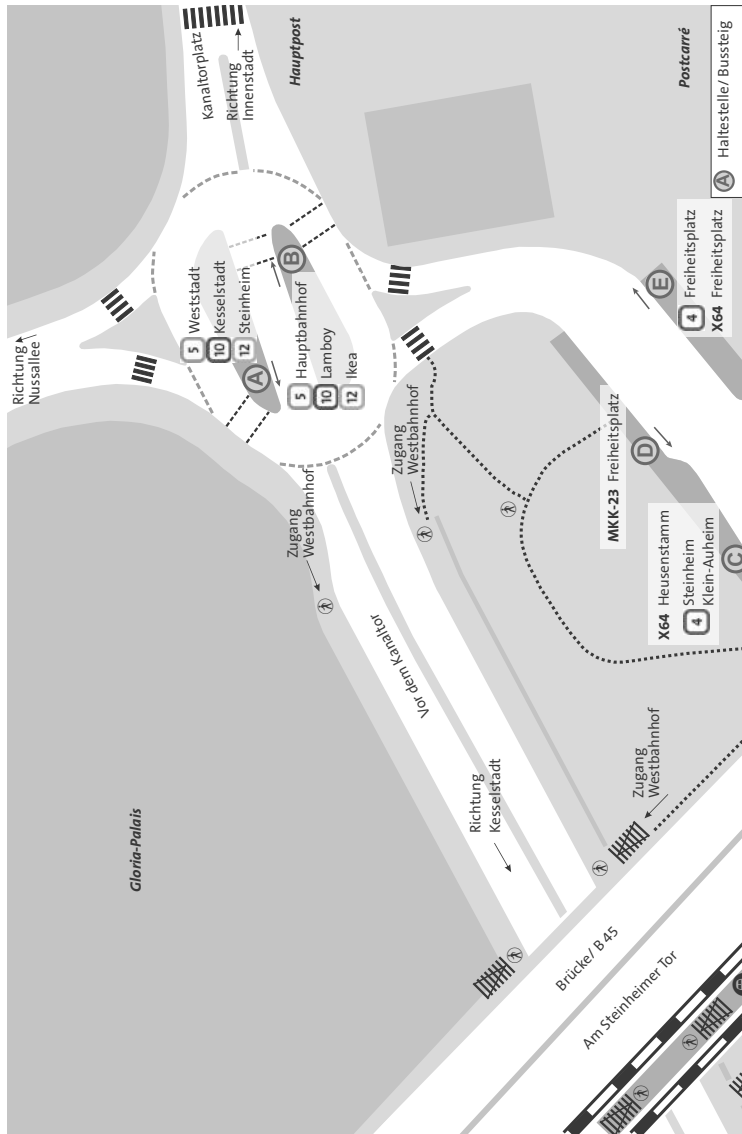

Hanau Westbahnhof

Linie	Verlauf / Richtung	Steig
4	Freiheitsplatz	(E)
4	Bf. Steinheim - Friedhof Klein-Auheim	(C)
5	Marktplatz - Hauptbahnhof	(B)
5	Weststadt (Kesselstadt)	(A)
10	Freiheitsplatz - Ulmenweg (Lamboy)	(B)
10	Weststadt - Friedhof Kesselstadt	(A)
12	Freiheitsplatz - Kinzigbogen - Ikea	(B)
12	Bf. Steinheim - A.-Dürer-Straße (Steinheim)	(A)
MKK-23	Freiheitsplatz	(D)
MKK-23	Maintal-Dörnigheim - FFM-Enkheim	(F)
MKK-53	Niederrodenbach - Freigericht	(F)
X64	Hbf. - Obertshausen - Heusenstamm	(C)
X64	Freiheitsplatz	(E)

RMV-Mobilitätszentrale Hanau
Im Forum 2b
Haltestelle: Freiheitsplatz
Montag - Freitag 7:00 bis 18:00 Uhr
Samstag 7:30 bis 15:00 Uhr
Fon: 0 61 81 - 300 88 46

RMV-Mobilitätsberatung
RMV-Service-Telefon
069 - 24 24 80 24
Täglich 24 Stunden erreichbar.
www.rmv.de