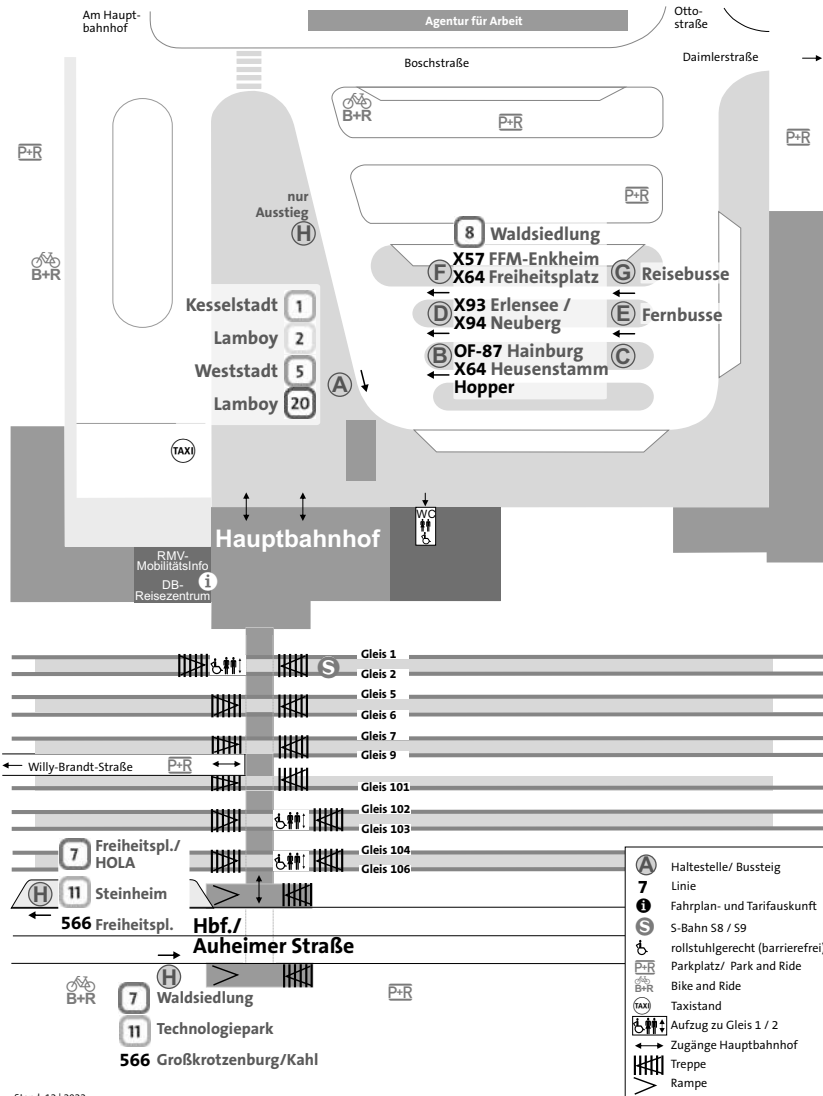

Hanau Hauptbahnhof

Linie	Verlauf / Richtung	Steig
1	Dunlop - Freiheitsplatz - Friedhof Kesselstadt	A
2	Freiheitsplatz - Lärchenweg (Lamboy)	A
5	Marktplatz - Weststadt (Kesselstadt)	A
7	Freiheitsplatz	Auheimer Str.
7	Waldsiedlung (Großauheim)	Auheimer Str.
8	Wolfgang - Waldsiedlung (Großauheim)	F
11	Degussa - Technologiepark (Wolfgang)	Auheimer Str.
11	Bf. Steinheim - Rondo Steinheim	Auheimer Str.
20	Kiefernweg (Lamboy)	A
562	Freiheitsplatz - Bruchköbel - Nidderau	F
566	Großauheim - Großkrotzenburg - Kahl	Auheimer Str.
566	Freiheitsplatz	Auheimer Str.
OF-87	Klein-Auheim - Hainburg	B
X57	Freiheitsplatz - Frankfurt-Enkheim	F
X64	Westbahnhof - Freiheitsplatz	F
X64	Obertshausen - Heusenstamm	B
X93	Erlensee - Neuberg-Ravolzhausen	D
X94	Erlensee - Neuberg-Rüdigheim	D
Hopper	On-Demand-Angebot der kvGF	B
	Fernbus / Reisebus	E G