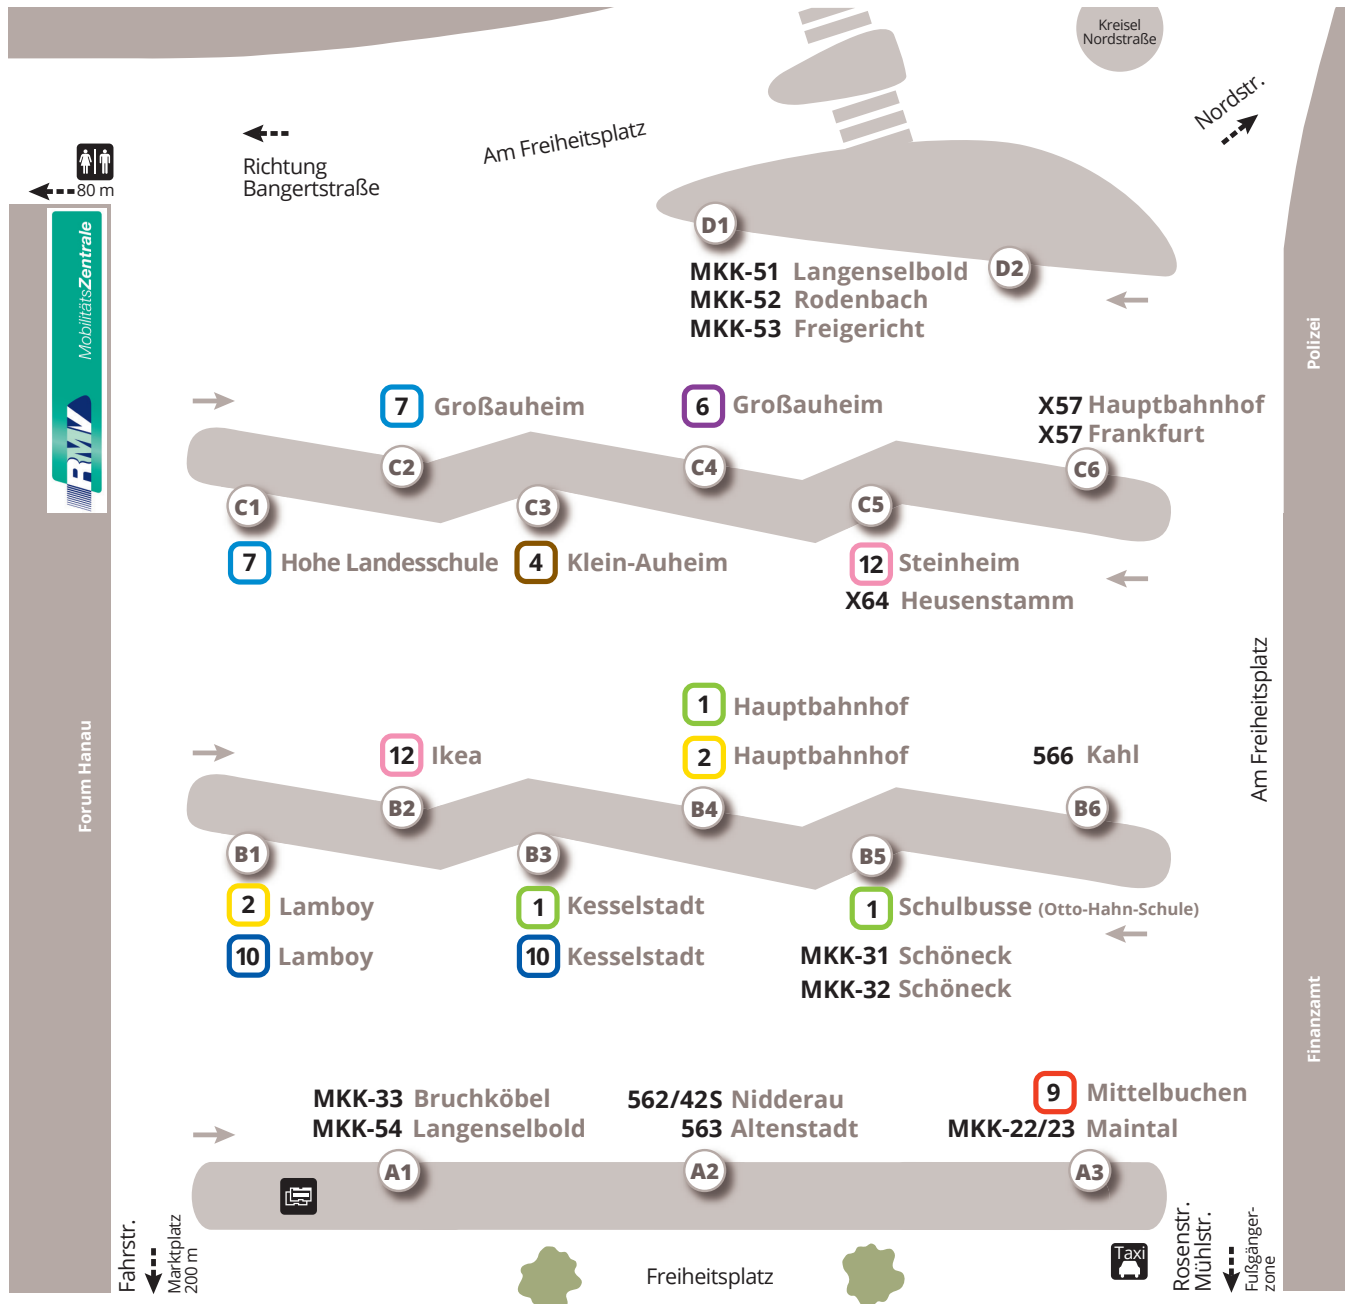

Busbahnhof Freiheitsplatz | 2025

HanauLNO
Lokale Nahverkehrsorganisation GmbH

Linie	Verlauf / Richtung	Steig
1	Rosenau – Friedhof Kesselstadt	B3
1	Schulbusse / Kaufm. Schule – Otto-Hahn-Schule	B5
1	Dunlop – Hauptbahnhof	B4
2	Francois-Gärten / VHS – Lärchenweg (Lamboy)	B1
2	Hauptbahnhof	B4
4	HU-Westbf. – Bf. Steinheim – Friedhof Klein-Auheim	C3
6	Wolfgang – Großauheim – Friedhof Klein-Auheim	C4
7	Hauptbahnhof / Auheimer Str. – Großauheim Waldsiedlung	C2
7	Hohe Landesschule / August-Schärttner-Halle	C1
9	Bahnhof Wilhelmsbad – Hohe Tanne – Mittelbuchen	A3
10	Tümpelgarten – Ulmenweg (Lamboy)	B1
10	HU Westbf. – Königsberger Str. – Friedhof Kesselstadt	B3
12	HU Westbf. – Bf. Steinheim – A.-Dürer-Straße (Steinheim)	C5
12	Kinzigbogen – Industriegebiet Nord / Ikea	B2
MKK-22	Maintal – Wachenbuchen	A3
MKK-23	Maintal-Dörnigheim – Bischofsheim – Frankfurt-Enkheim	A3
MKK-31	HU-Mittelbuchen – Schöneck-Büdesheim	B5
MKK-32	Wachenbuchen – Schöneck-Büdesheim	B5
MKK-33	Bruchköbeler Landstr. – Bruchköbel – Oberissigheim	A1
MKK-51	Niederrodenbach – Erlensee – Langenselbold	D1
MKK-52	Niederrodenbach – Oberrodenbach	D1
MKK-53	Niederrodenbach – Neuenhaßlau – Freigericht	D1
MKK-54	Erlensee – Langenselbold	A1
562 / 425	Bruchköbel – Roßdorf – Nidderau	A2
562	Hauptbahnhof	B6
563	Bruchköbel – Roßdorf – Hammersbach – Altstadt	A2
566	Hanau Hbf. / Auh. Str. – Großauheim – Großkrotzenburg – Kahl	B6
X57	Maintal-Dörnigheim – Frankfurt-Enkheim	C6
X57	Hauptbahnhof	C6
X64	Hauptbahnhof – Obertshausen – Heusenstamm	C5

- Legende:
- Fahrkartenautomaten
 - Taxi
 - WC