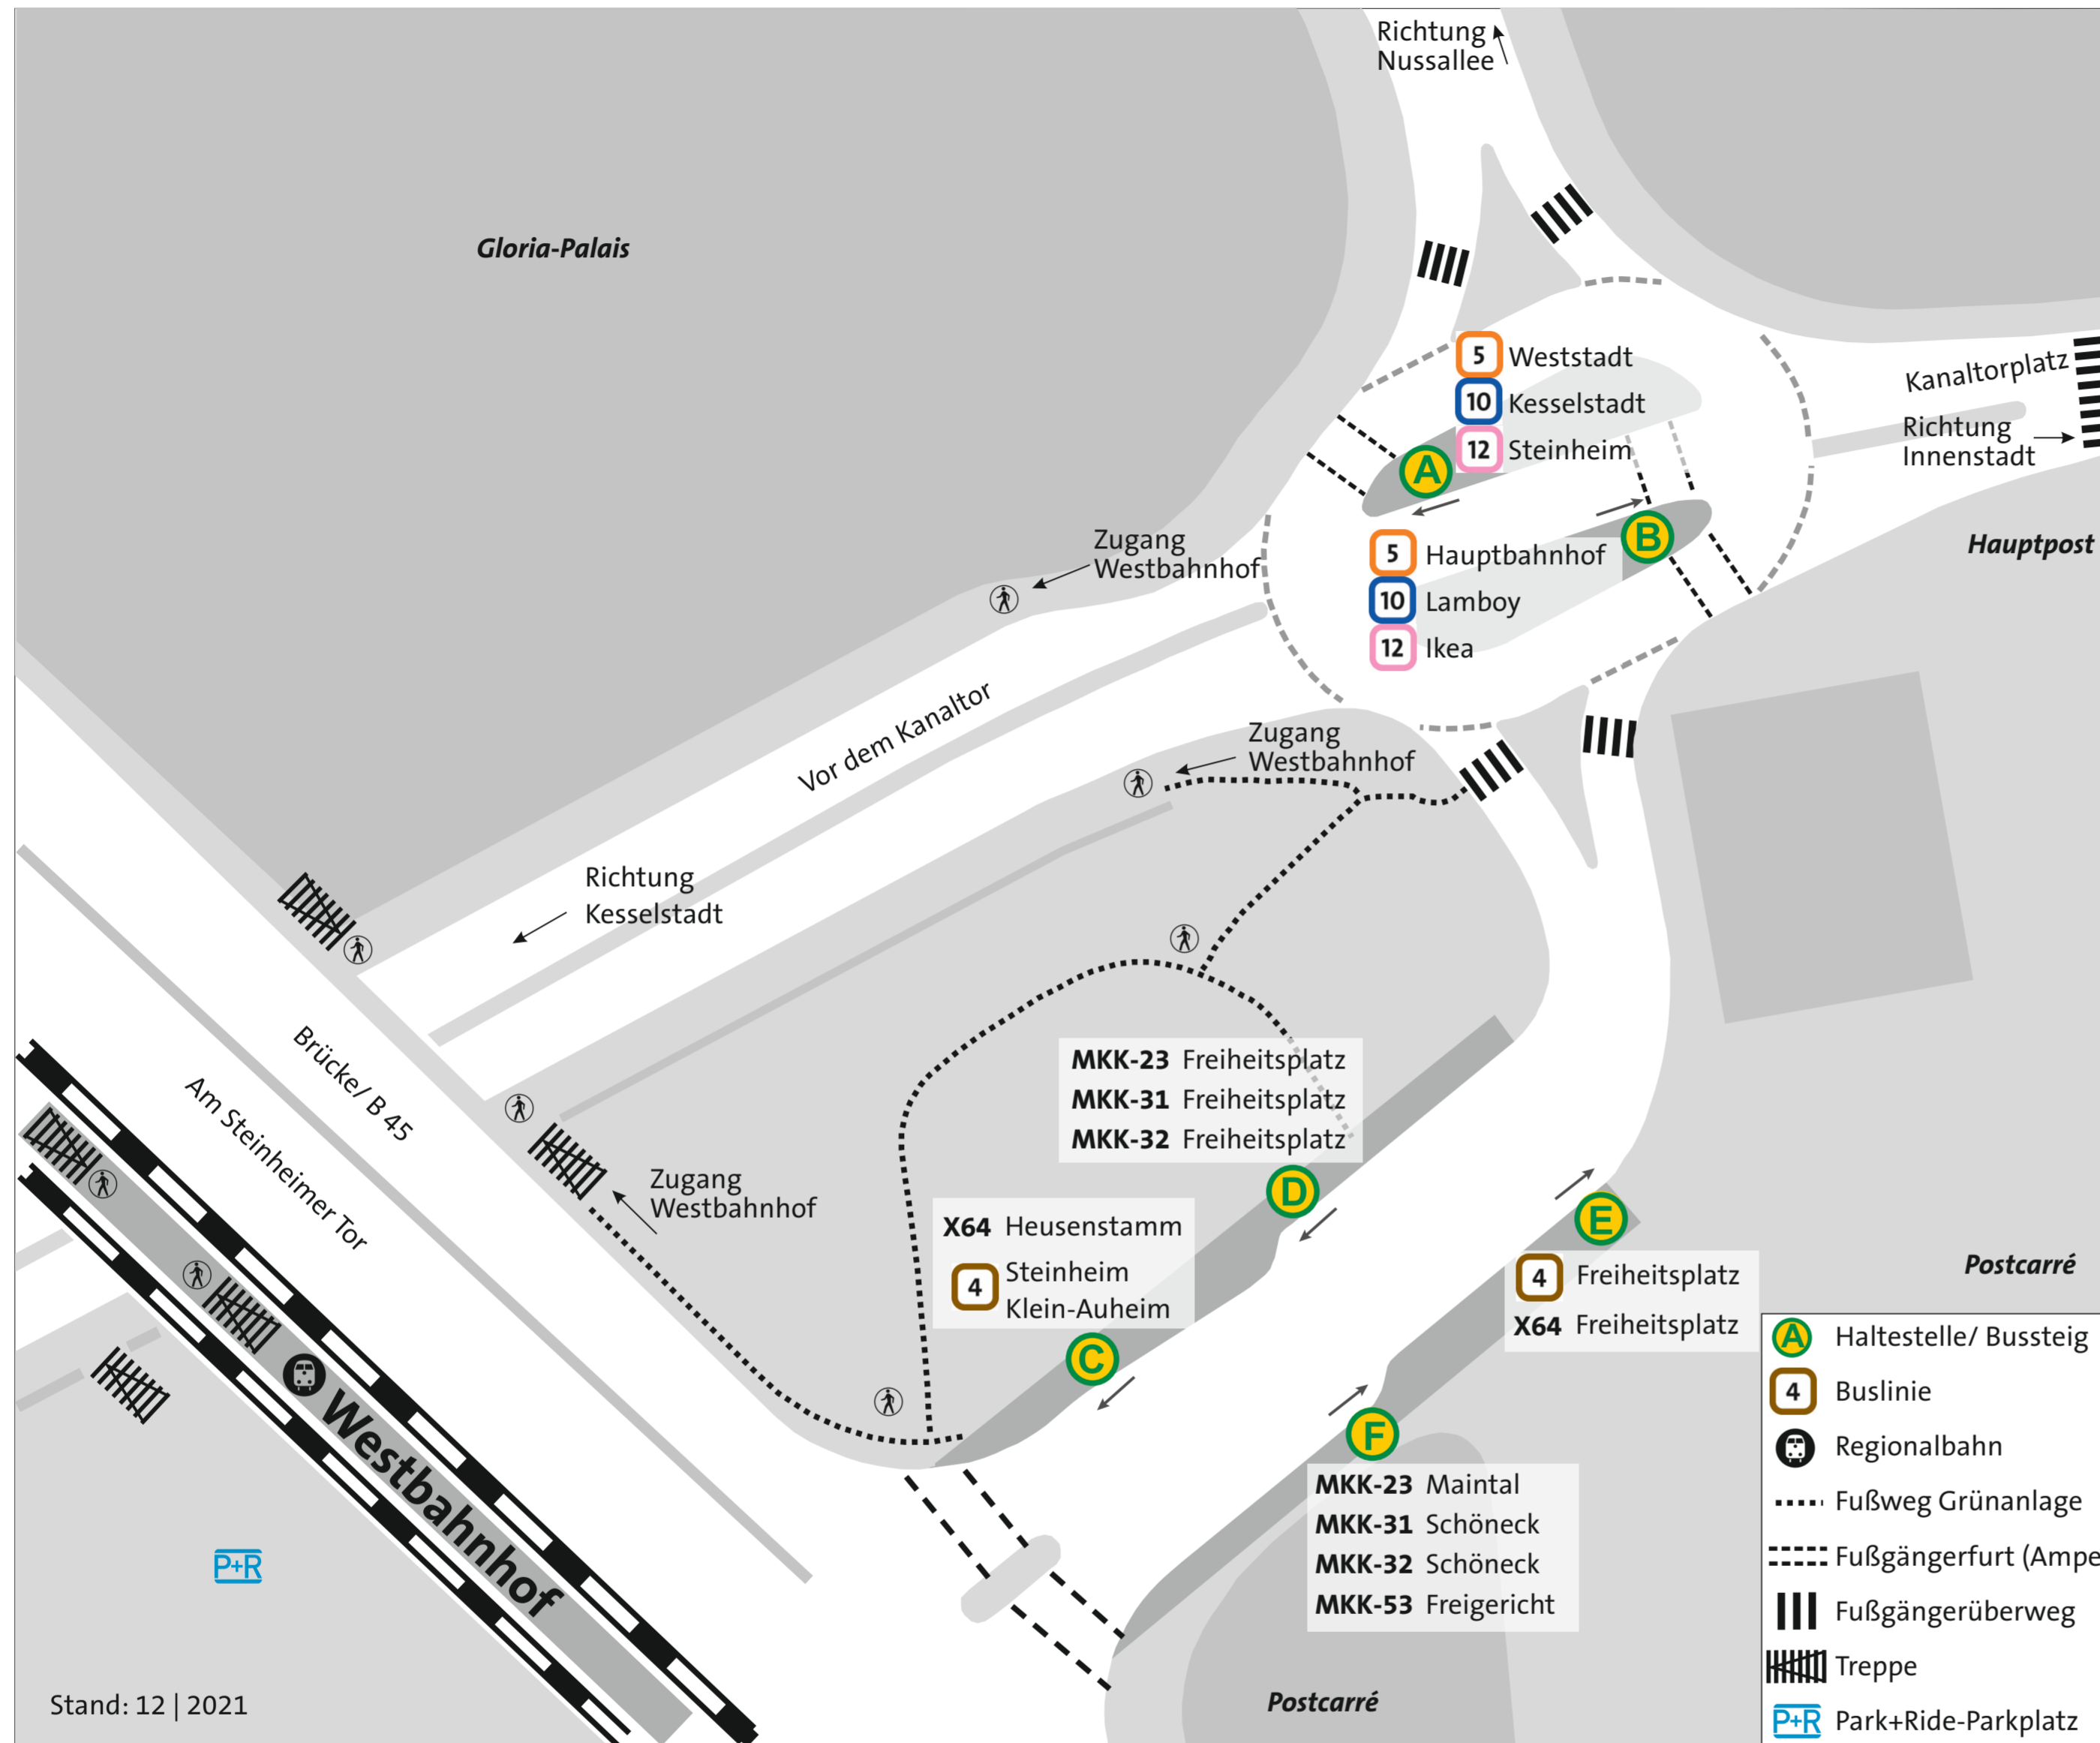

Hanau Westbahnhof

Linie	Verlauf / Richtung	Steig
4	Freiheitsplatz	(E)
4	Bf. Steinheim - Friedhof Klein-Auheim	(C)
5	Marktplatz - Hauptbahnhof	(B)
5	Weststadt (Kesselstadt)	(A)
10	Freiheitsplatz - Ulmenweg (Lamboy)	(B)
10	Weststadt - Friedhof Kesselstadt	(A)
12	Freiheitsplatz - Kinzigbogen - Ikea	(B)
12	Bf. Steinheim - A.-Dürer-Straße (Steinheim)	(A)
MKK-23	Freiheitsplatz	(D)
MKK-23	Maintal-Dörnigheim - FFM-Enkheim	(F)
MKK-31	Freiheitsplatz	(D)
MKK-31	Mittelbuchen - Schöneck-Büdesheim	(F)
MKK-32	Freiheitsplatz	(D)
MKK-32	Wachenbuchen - Schöneck-Büdesheim	(F)
MKK-53	Niederrodenbach - Freigericht	(F)
X64	Hbf. - Obertshausen - Heusenstamm	(C)
X64	Freiheitsplatz	(E)

RMV-Mobilitätszentrale Hanau
 Im Forum 2b
 Haltestelle: Freiheitsplatz
 Montag - Freitag 7:00 bis 18:00 Uhr
 Samstag 7:30 bis 15:00 Uhr
 Fon: 0 61 81 - 300 88 46

RMV-Mobilitätsberatung
 RMV-Service-Telefon
 069 - 24 24 80 24
 Täglich 24 Stunden erreichbar.
 www.rmv.de