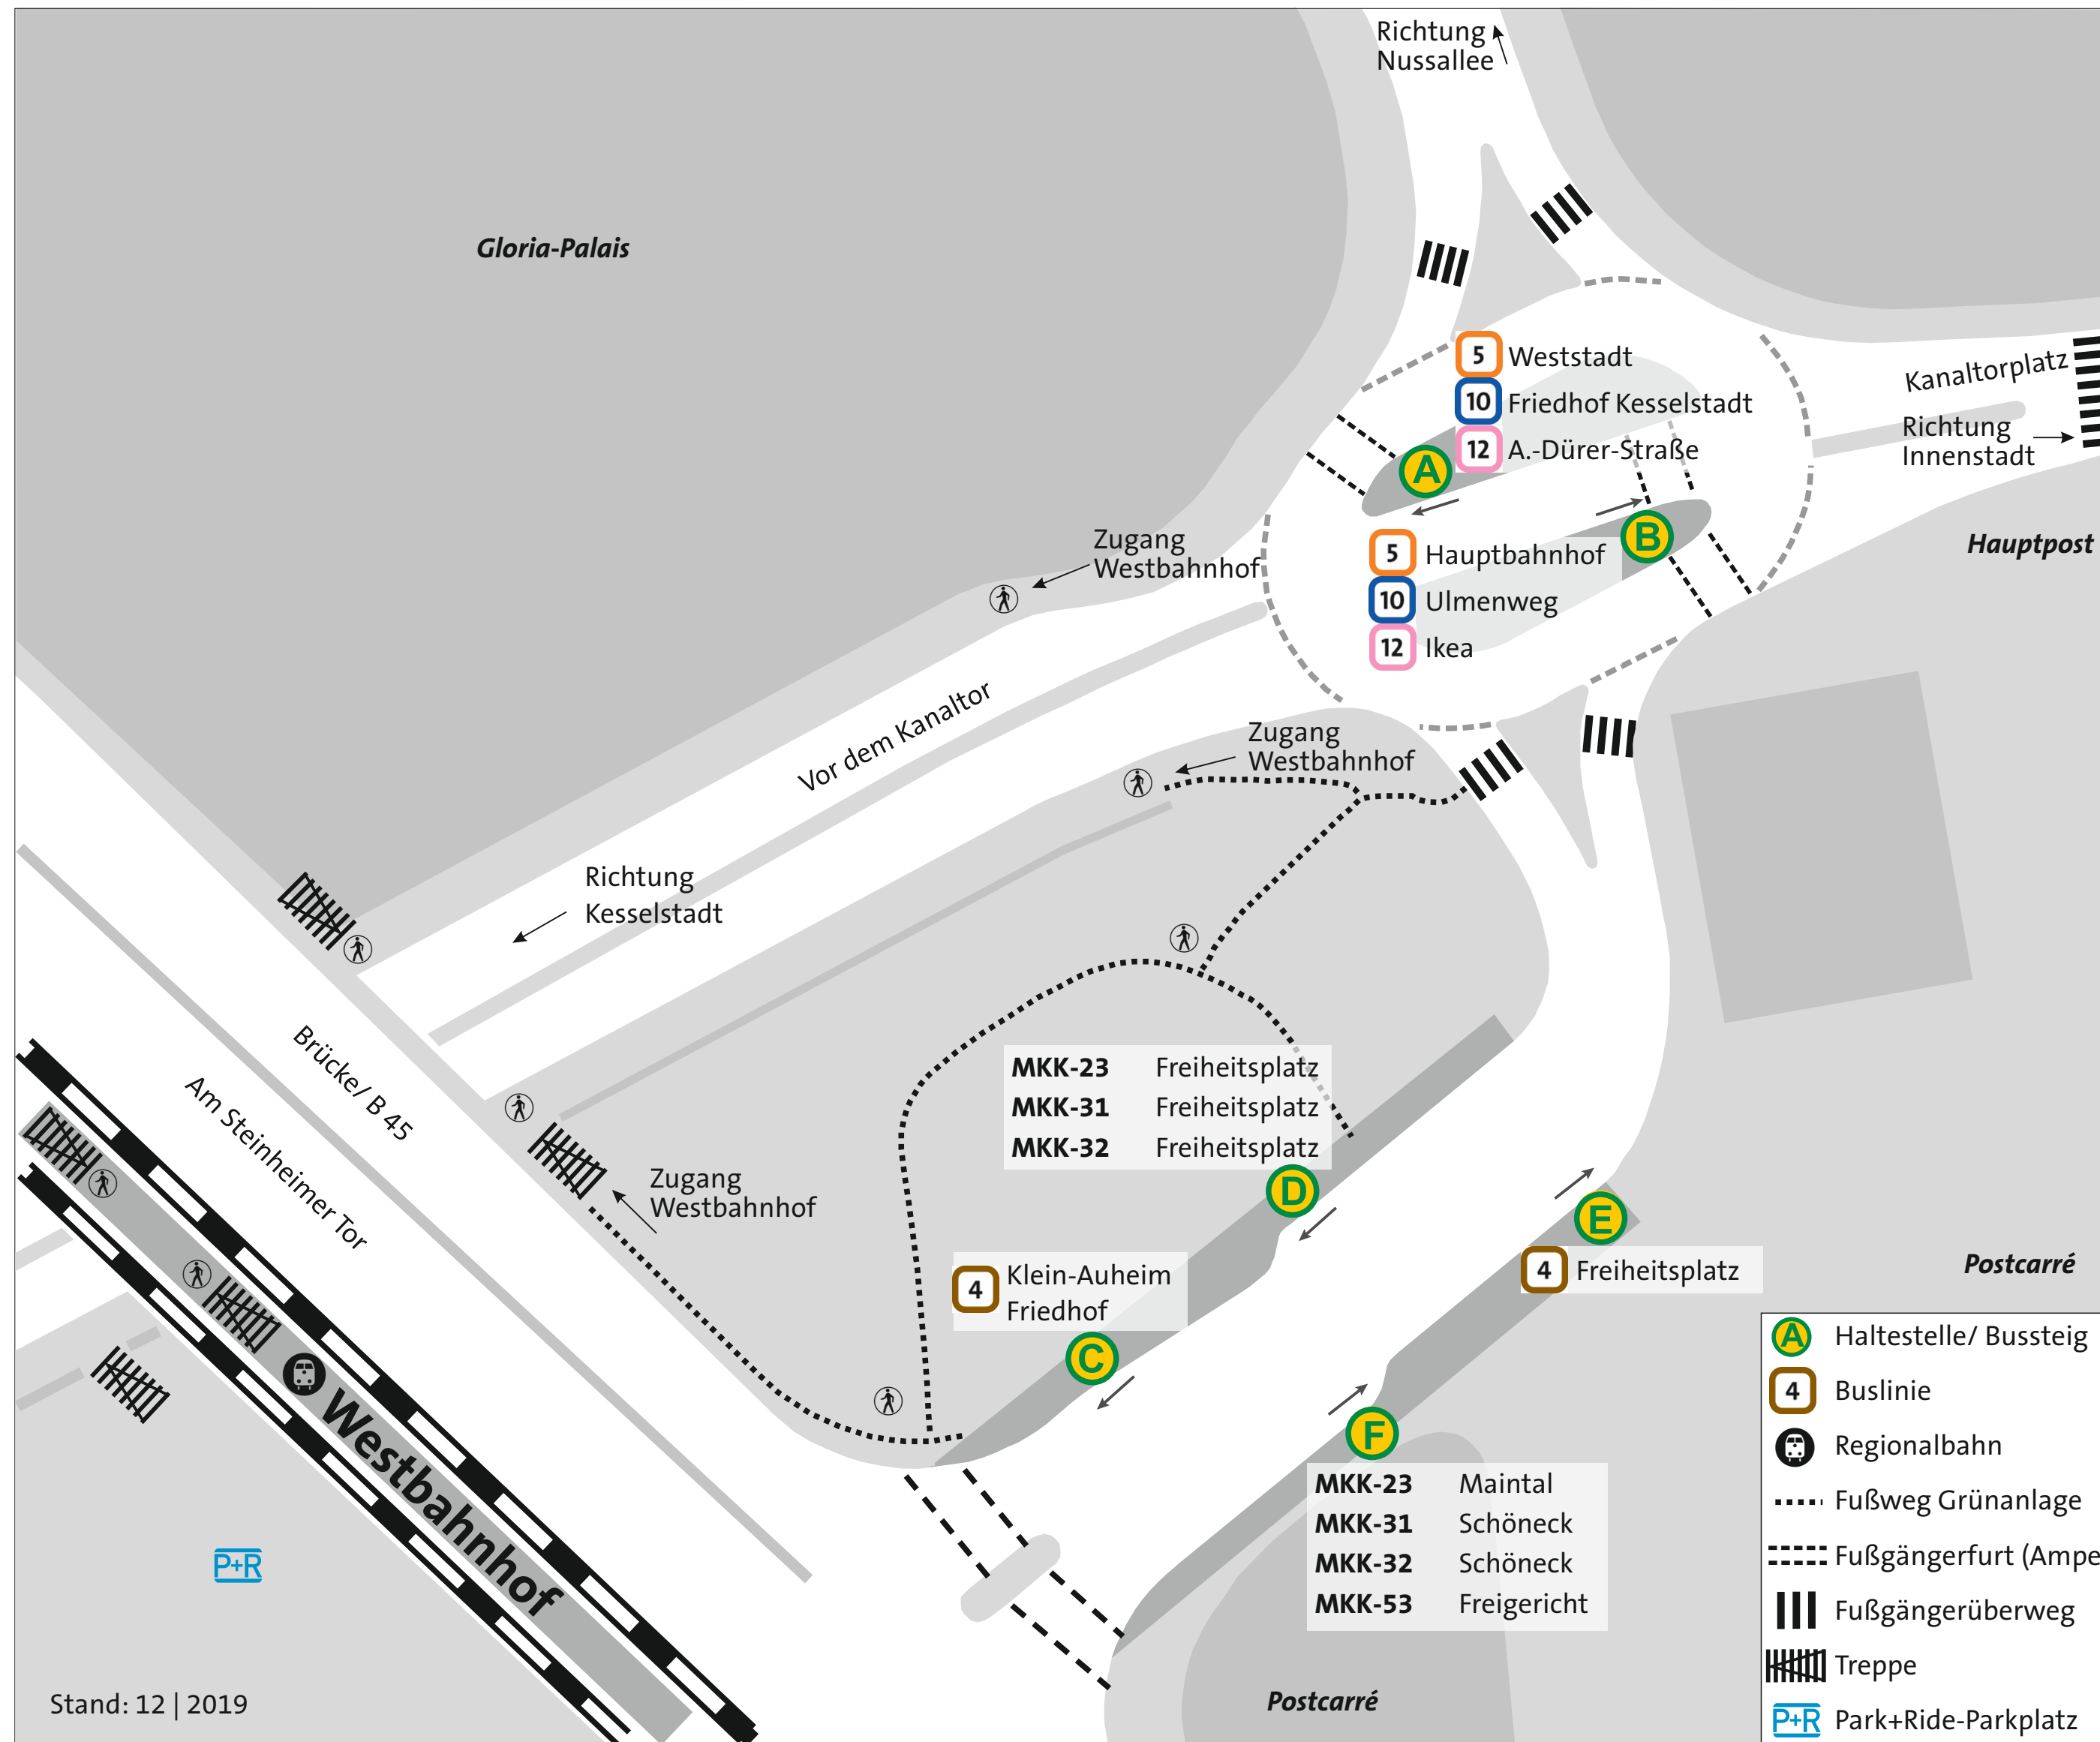

# Hanau Westbahnhof

Linie	Verlauf / Richtung	Steig
4	<b>Freiheitsplatz</b>	(E)
4	Bf. Steinheim - <b>Friedhof Klein-Auheim</b>	(C)
5	Marktplatz - <b>Hauptbahnhof</b>	(B)
5	<b>Weststadt</b> (Kesselstadt)	(A)
10	Freiheitsplatz - <b>Ulmenweg</b> (Lamboy)	(B)
10	Weststadt - <b>Friedhof Kesselstadt</b>	(A)
12	Freiheitsplatz - Kinzigbogen - <b>Ikea</b>	(B)
12	Bf. Steinheim - <b>A.-Dürer-Straße</b> (Steinheim)	(A)
<b>MKK-23</b>	<b>Freiheitsplatz</b>	(D)
<b>MKK-23</b>	Maintal-Dörnigheim - <b>FFM-Enkheim</b>	(F)
<b>MKK-31</b>	<b>Freiheitsplatz</b>	(D)
<b>MKK-31</b>	Mittelbuchen - <b>Schöneck-Büdesheim</b>	(F)
<b>MKK-32</b>	<b>Freiheitsplatz</b>	(D)
<b>MKK-32</b>	Wachenbuchen - <b>Schöneck-Büdesheim</b>	(F)
<b>MKK-53</b>	Niederrodenbach - <b>Freigericht</b>	(F)