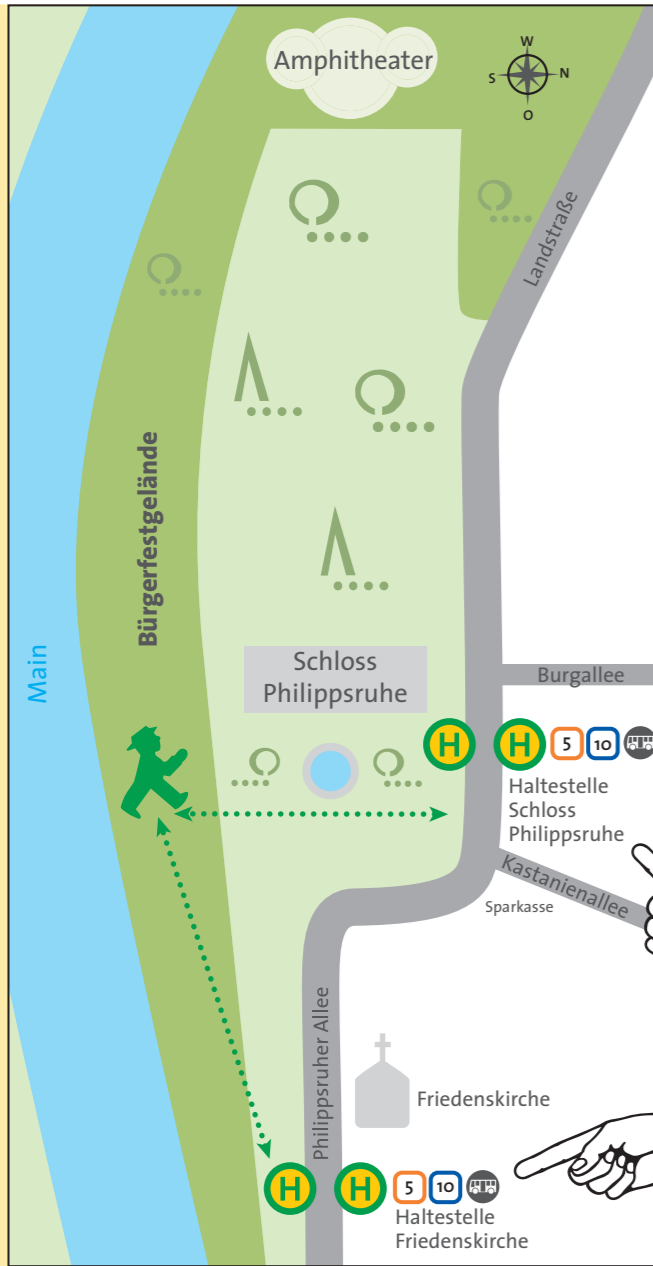

Besonders geeignet zum Um- oder Einstieg ist der Zentrale Busbahnhof am Freiheitsplatz. Große Anzeigetafeln an den Bussteigen informieren dort über tatsächliche Abfahrtszeiten und Fahrtziele der HSB-Busse, so auch zum Festgelände am Schloss Philippsruhe.

# Bürgerfestgelände & Haltestellen-Überblick

Die genauen Abfahrtszeiten für Ihre Haltestelle erfahren Sie auf [www.rmv.de](http://www.rmv.de)

Die Haltestellen **Friedenskirche & Schloss Philippsruhe** liegen in unmittelbarer Nähe des Bürgerfestgeländes.

## Rückfahrt mit den Extra-Linien am Abend

**H** Abfahrt: Schloss Philippsruhe und Friedenskirche